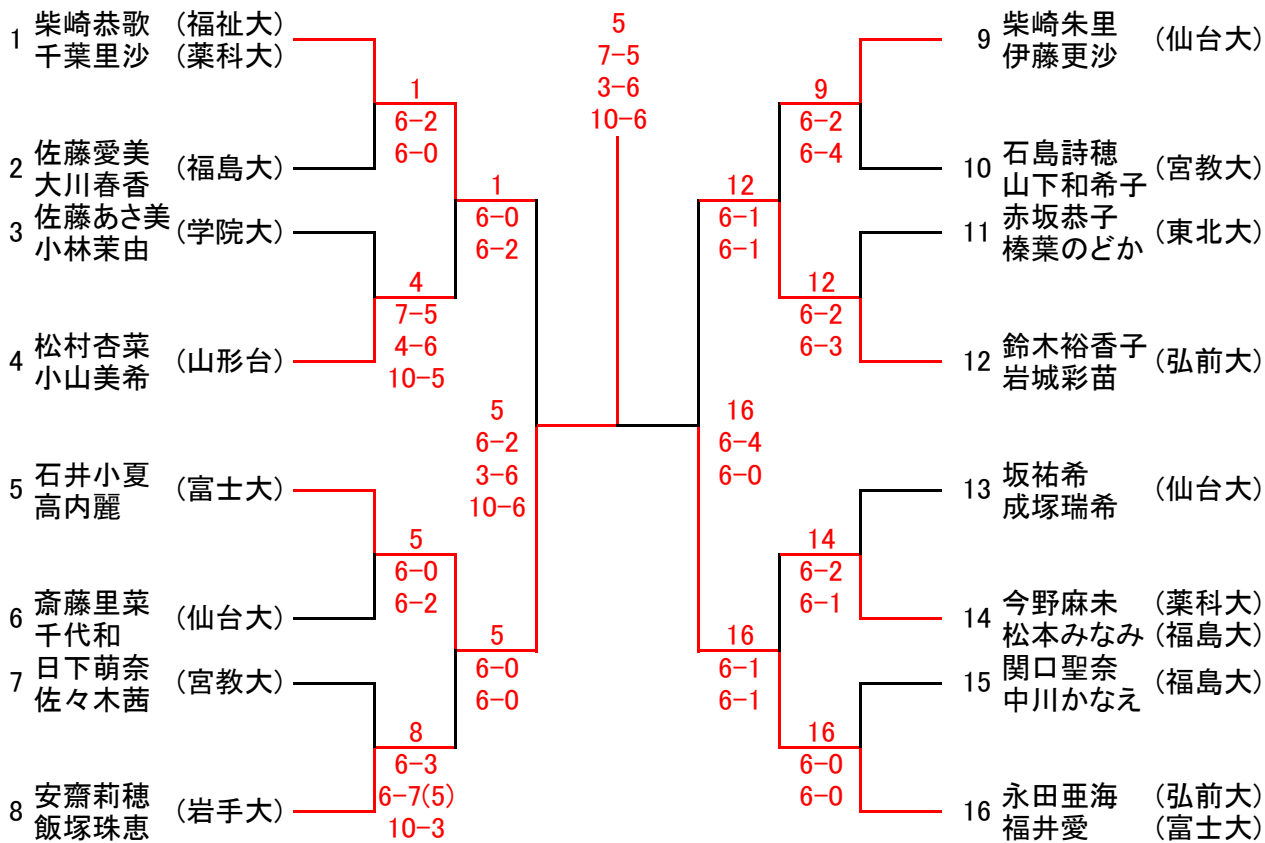

(ナ)		161 平佳矢 (東北大)
		162 b y e
		163 藤田 拓実 (日工大)
		164 安央祐哉 (青森大)
		165 根本祐介 (福島大)
(ニ)		166 荒瀬亮 (東北医)
		167 紺野悠生 (岩手大)
		168 小田 康太 (青公大)
		169 澤山風也 (秋田大)
		170 横井崇人 (岩手大)
(ウ)		171 岩角 太郎 (盛岡大)
		172 堀春海 (弘前大)
		173 谷沢 健太 (日工大)
		174 前田 耀允 (石専大)
		175 鈴木淑高 (宮教大)
(エ)		176 三浦健太郎 (八工大)
		177 齋藤嶺次郎 (弘前大)
		178 黒田航平 (秋田大)
		179 土田輝 (東北大)
		180 佐藤歩 (福島大)
(オ)		181 安原一馬 (学院工)
		182 兼子 隼平 (山形大)
		183 中島 崇晴 (日工大)
		184 川越 智幸 (八工大)
		185 會津響平 (岩手大)
(カ)		186 今野 大志 (石専大)
		187 大森蒼之 (秋田大)
		188 青木幸太郎 (東北大)
		189 八木 颯杜 (日工大)
		190 斉藤和希 (東工大)
(キ)		191 b y e
		192 尾形秀 (宮教大)
		225 大槻 勇斗 (福医大)
		226 b y e
		227 宮下 拓実 (山形大)
(ク)		228 佐藤聖也 (岩手大)
		229 高橋洵太 (東北医)
		230 金子 直人 (青公大)
		231 落合 毅也 (日工大)
		232 大嶋 佑汰 (八工大)
(ケ)		233 鶴飼太陽 (秋田大)
		234 佐藤峯人 (東工大)
		235 相田 淳哉 (日工大)
		236 内藤悠太 (東北大)
		237 永嶺 康生 (会津大)
(コ)		238 瀬川康 (岩手大)
		239 久保田雄也 (弘前大)
		240 竹内 健人 (仙台大)
		241 齋藤恭大 (宮教大)
		242 岡部 祐輝 (日工大)
(カ)		243 斉藤拓也 (岩手大)
		244 鈴木雄大 (秋田大)
		245 岸輝宗 (弘前大)
		246 高橋 直輝 (盛岡大)
		247 喜屋武学 (東北医)
(セ)		248 酒井 浩人 (福医大)
		249 高村直人 (仙台大)
		250 b y e
		251 江黒航 (福島大)
		252 斉藤空良 (東北大)
(ソ)		253 工藤大暉 (岩手大)
		254 早坂 哲哉 (石専大)
		255 榎本慎太郎 (青森大)
		256 前田 司 (八工大)

シングルス

ダブルス