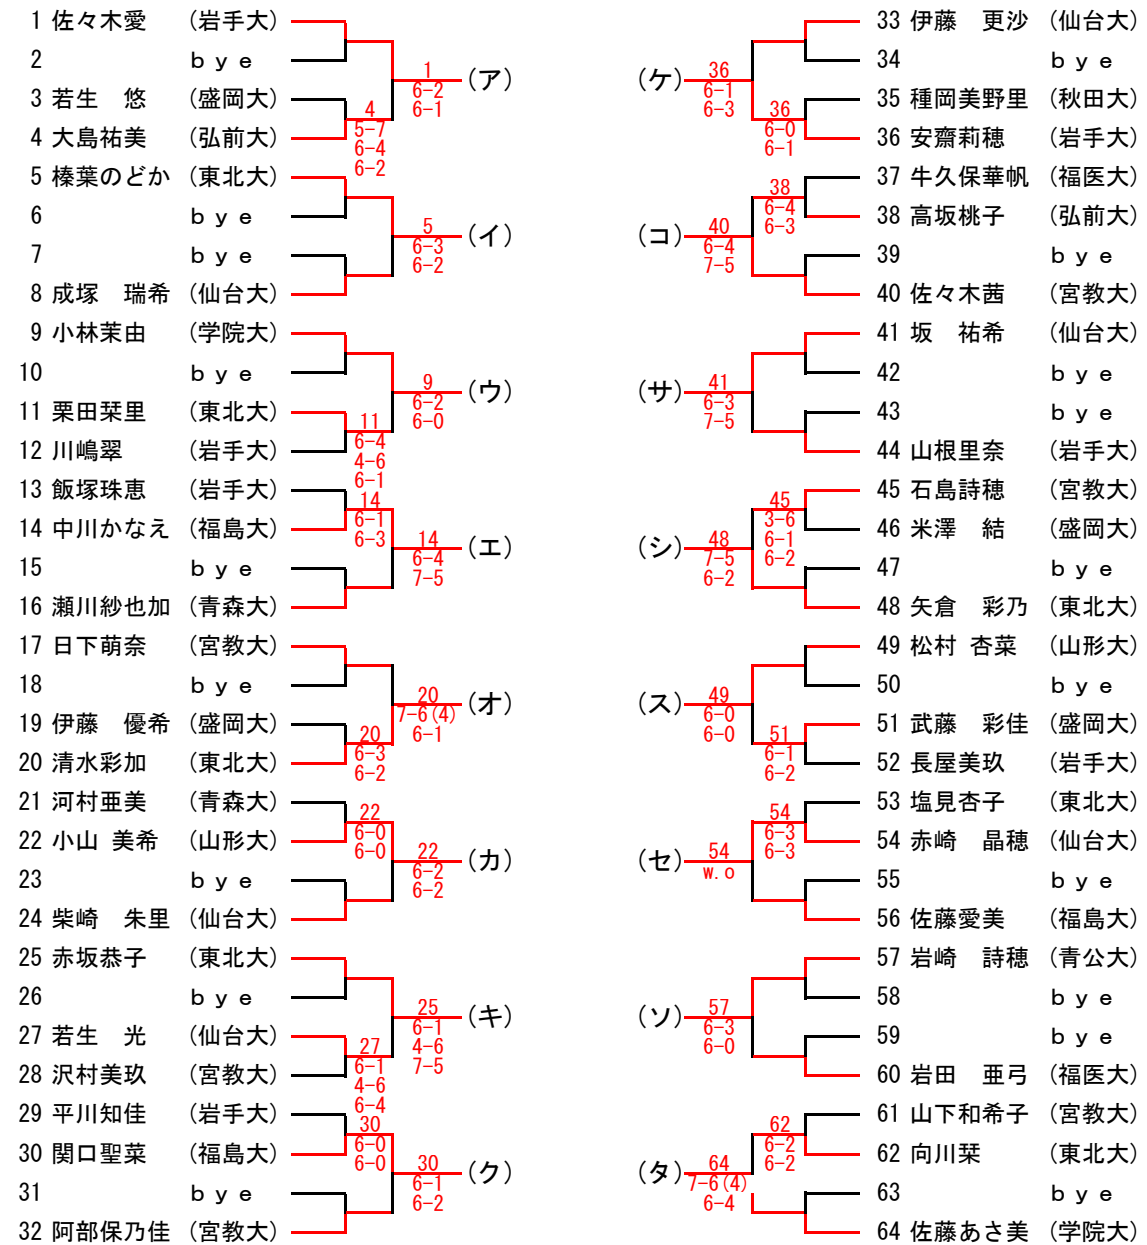

(ナ)		161 平佳矢 (東北大)
		162 b y e
		163 藤田 拓実 (日工大)
		164 安央祐哉 (青森大)
		165 根本祐介 (福島大)
(ニ)		166 荒瀬亮 (東北医)
		167 紺野悠生 (岩手大)
		168 小田 康太 (青公大)
		169 澤山風也 (秋田大)
		170 横井崇人 (岩手大)
(ウ)		171 岩角 太郎 (盛岡大)
		172 堀春海 (弘前大)
		173 谷沢 健太 (日工大)
		174 前田 耀允 (石専大)
		175 鈴木淑高 (宮教大)
(エ)		176 三浦健太郎 (八工大)
		177 齋藤嶺次郎 (弘前大)
		178 黒田航平 (秋田大)
		179 土田輝 (東北大)
		180 佐藤歩 (福島大)
(オ)		181 安原一馬 (学院工)
		182 兼子 隼平 (山形大)
		183 中島 崇晴 (日工大)
		184 川越 智幸 (八工大)
		185 會津響平 (岩手大)
(カ)		186 今野 大志 (石専大)
		187 大森蒼之 (秋田大)
		188 青木幸太郎 (東北大)
		189 八木 颯杜 (日工大)
		190 斉藤和希 (東工大)
(キ)		191 b y e
		192 尾形秀 (宮教大)
		225 大槻 勇斗 (福医大)
		226 b y e
		227 宮下 拓実 (山形大)
(ク)		228 佐藤聖也 (岩手大)
		229 高橋洵太 (東北医)
		230 金子 直人 (青公大)
		231 落合 毅也 (日工大)
		232 大嶋 佑汰 (八工大)
(ケ)		233 鶴飼太陽 (秋田大)
		234 佐藤峯人 (東工大)
		235 相田 淳哉 (日工大)
		236 内藤悠太 (東北大)
		237 永嶺 康生 (会津大)
(コ)		238 瀬川康 (岩手大)
		239 久保田雄也 (弘前大)
		240 竹内 健人 (仙台大)
		241 齋藤恭大 (宮教大)
		242 岡部 祐輝 (日工大)
(カ)		243 斉藤拓也 (岩手大)
		244 鈴木雄大 (秋田大)
		245 岸輝宗 (弘前大)
		246 高橋 直輝 (盛岡大)
		247 喜屋武学 (東北医)
(セ)		248 酒井 浩人 (福医大)
		249 高村直人 (仙台大)
		250 b y e
		251 江黒航 (福島大)
		252 斉藤空良 (東北大)
(ソ)		253 工藤大暉 (岩手大)
		254 早坂 哲哉 (石専大)
		255 榎本慎太郎 (青森大)
		256 前田 司 (八工大)

シングルス

ダブルス