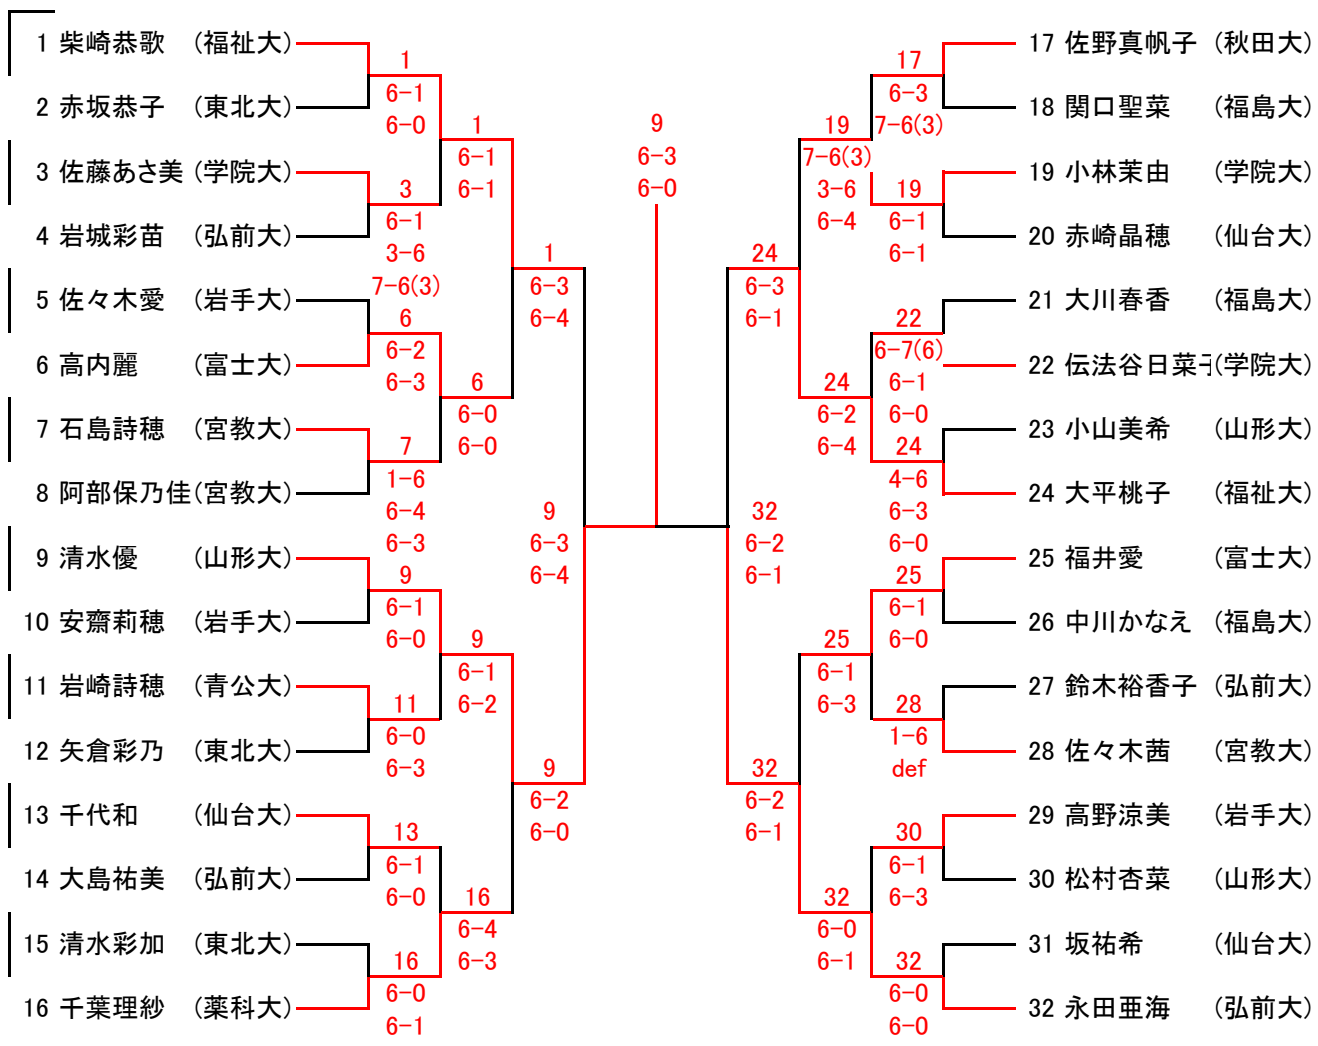

シングルス(1)

シングルス (2)

113 照井 悠斗 (仙台大)		113 (ノ)
114 b y e		
115 藤野 純也 (日工大)		
116 山崎正貴 (秋田大)		
117 細野雅弘 (岩手大)		
118 佐藤博紀 (東工大)		128 (タ)
119 遠藤圭一郎 (福島大)		
120 小山幸廣 (青公大)		
121 佐藤清志郎 (山形大)		
122 石山 翔大 (日工大)		
123 池添光亮 (弘前大)		129 (チ)
124 大野和輝 (東北大)		
125 斉藤雅晃 (岩手大)		
126 佐藤初春 (宮教大)		
127 菅野 博仁 (盛岡大)		
128 柳瀬 貴弘 (福医大)		144 (ツ)
129 渡辺真史 (学院大)		
130 江川 陸斗 (石専大)		
131 平賀 巧真 (盛岡大)		
132 森 知也 (日工大)		
133 山田貴之 (秋田大)		144 (シ)
134 斉藤勇輔 (岩手大)		
135 水船皓司 (東北大)		
136 笠原 慎也 (福医大)		
137 高橋立 (学院大)		
138 古宮 玄太 (日工大)		144 (ソ)
139 佐々木克 (青森大)		
140 先名康喜 (東北医)		
141 伊藤祐希 (会津大)		
142 塩坂浩太 (東北大)		
143 b y e		193 (ジ)
144 上田 直人 (青公大)		
193 田村融佑 (富士大)		
194 b y e		
195 熊田 樹 (日工大)		
196 岡田悠希 (東北医)		205 (ズ)
197 福居昌樹 (東北大)		
198 和泉亮 (学院工)		
199 佐野史弥 (八学大)		
200 吉田 祐一 (福医大)		
201 河合友哉 (岩手大)		240 (エ)
202 加藤 拓 (日工大)		
203 藤田一輝 (東北大)		
204 村岡龍之介 (弘前大)		
205 望月 陽 (山形大)		
206 木村 尚貴 (石専大)		241 (セ)
207 棚木大智 (福島大)		
208 井口恵太 (秋田大)		
209 菊池祐哉 (学院大)		
210 村上 玲 (石専大)		
211 神宮大地 (東北医)		241 (テ)
212 遠藤 義輝 (仙台大)		
213 小田原 和也 (山形大)		
214 岡田隼人 (秋田大)		
215 植田 大志 (日工大)		
216 五十嵐大貴 (岩手大)		221 (ト)
217 松田創太郎 (東北大)		
218 b y e		
219 郡司義尊 (弘前大)		
220 後藤宣嘉 (宮教大)		
221 渡辺大樹 (秋田大)		241 (チ)
222 川田 祥平 (盛岡大)		
223 斉藤亮 (岩手大)		
224 中嶋 一雅 (日工大)		
225 齋藤嶺次郎 (弘前大)		

シングルス

ダブルス