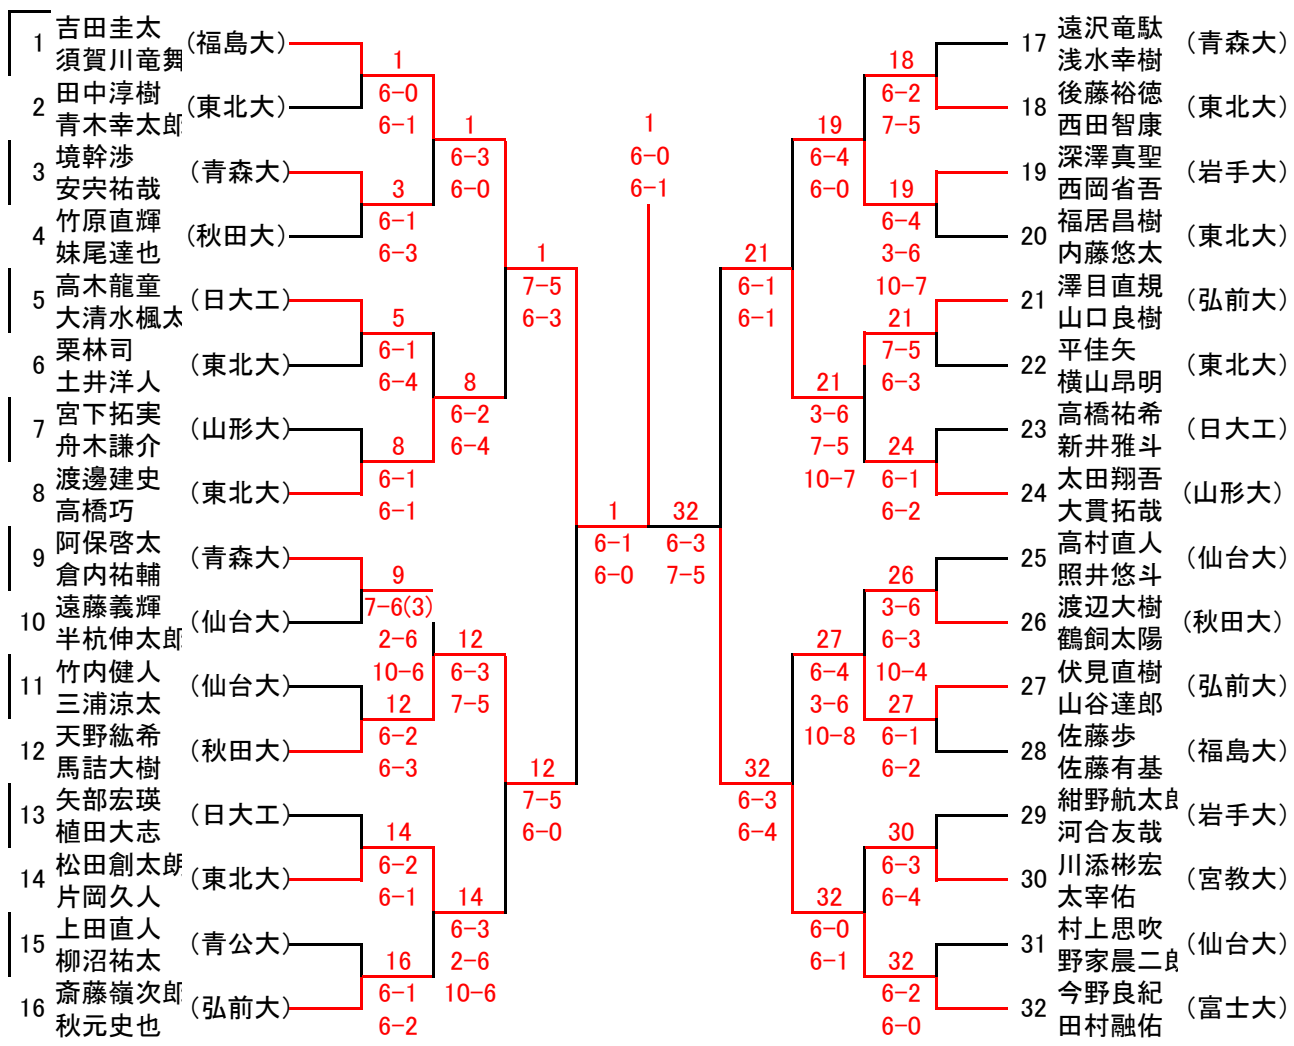

ダブルス

1	渡辺大樹 (秋田大)				33	澤目直規 (弘前大)
2	鶴飼太陽	bye			34	山口良樹
3	細野雅弘 (岩手大)		1	6-2	35	大森崇之 (秋田大)
4	佐藤聖也 (日工大)		4	6-2	36	鈴木雄大 (盛岡大)
5	藤野純也 (東北大)		7-5	6-0	37	平賀巧真 (八工大)
6	熊田樹 (青公大)		6-0	6-3	38	堀文人 (日工大)
7	三浦幹太 (盛岡大)		w.o.	6-1	39	川越智幸 (東北医)
8	西塚悠理 (弘前大)		5	6-1	40	遠藤翼人 (東北大)
9	小山幸直 (宮教大)		8	6-1	41	松本颯土郎
10	高橋幸廣 (東北大)		6-1	6-2	42	bye
11	岩角太朗 (日工大)		6-0	6-1	43	荒瀬充 (仙台大)
12	村岡龍之介 (学院工)		6-1	7-5	44	先名康喜 (岩手大)
13	北山慎吾 (東北大)		6-1	6-2	45	西野海斗 (盛岡大)
14	斎藤恭大 (八工大)		6-1	6-1	46	長洞麟太郎
15	多田晴輝	bye			47	bye
16	谷沢健太 (東北大)		9	6-2	48	遠藤義輝 (岩手大)
17	松本悠 (日工大)		11	7-5	49	半杭伸太郎 (山台大)
18	和泉亮 (学院工)		6-1	6-2	50	尾形秀 (宮教大)
19	斎藤翔 (東北大)		6-4	6-2	51	守屋一将 (福島大)
20	福居昌樹 (八工大)		13	6-1	52	高橋海斗 (岩手大)
21	内藤悠太 (八工大)		6-3	6-2	53	江黒航 (岩手大)
22	古川政輝 (八工大)		6-1	6-1	54	斉藤亮 (岩手大)
23	中村英成	bye			55	横井崇人
24	山田貴之 (秋田大)		6-1	6-1	56	bye
25	大内駿 (東北大)		6-1	6-1	57	大山晟人 (日工大)
26	後藤裕徳 (東北大)		6-1	6-1	58	中嶋一雅 (東北大)
27	西田智康	bye			59	田中敦樹 (東北大)
28	野末圭 (東北医)		17	7-5	60	青木幸太郎
29	久保陽平 (山形大)		20	6-4	61	江川陸斗 (石専大)
30	谷崎佑真 (山形大)		4-6	6-4	62	石田洪樹 (日工大)
31	望月陽 (富士大)		6-0	6-1	63	森知也 (日工大)
32	佐々木一輝 (岩手大)		10-3	6-1	64	矢部峻輝 (岩手大)
33	吉岡雅輝 (岩手大)		21	5-7	65	瀬川康 (学院大)
34	高橋貴生 (岩手大)		6-2	10-7	66	斉藤拓也 (学院大)
35	武藤章	bye			67	高橋聖斗
36	丹治久敏 (学院大)		24	6-4	68	bye
37	鈴木幸 (青森大)		6-1	6-1	69	藤田一輝 (秋田大)
38	境幹渉 (福島大)		6-0	5-7	70	山崎正貴 (青公大)
39	安穴祐哉 (石専大)		6-3	10-6	71	上田直人 (青公大)
40	柳沼祐太	bye			72	柳沼祐太
41	棚木大智 (福島大)		25	6-0	73	高橋洵太 (東北医)
42	遠藤圭一 (石専大)		6-3	5-7	74	山岸優太 (日工大)
43	前田輝允 (日工大)		6-2	10-6	75	岡部祐哉 (秋田大)
44	草刈貴史 (日工大)		6-2	6-3	76	相田淳哉 (秋田大)
45	八木和重 (岩手大)		6-3	6-4	77	黒田航平 (弘前大)
46	本橋和重 (岩手大)		6-3	6-1	78	都司義孝 (福医大)
47	本橋和重 (岩手大)		6-1	6-2	79	佐藤幸生 (福医大)
48	本橋和重 (岩手大)		6-1	6-2	80	明本康平 (岩手大)
49	大島昌也 (秋田大)		6-1	6-2	81	曾津晋平 (岩手大)
50	岡田隼人 (青公大)		6-1	6-4	82	五十嵐大貴 (秋田大)
51	菅原雅人 (青公大)		6-1	6-4	83	柳館佑 (秋田大)
52	菅原雅人 (青公大)		6-1	6-4	84	澤山風也
53	菅原雅人 (青公大)		6-1	6-4	85	bye
54	菅原雅人 (青公大)		6-1	6-4	86	菅原雅人 (青公大)
55	菅原雅人 (青公大)		6-1	6-4	87	菅原雅人 (青公大)
56	菅原雅人 (青公大)		6-1	6-4	88	菅原雅人 (青公大)
57	菅原雅人 (青公大)		6-1	6-4	89	菅原雅人 (青公大)
58	菅原雅人 (青公大)		6-1	6-4	90	菅原雅人 (青公大)
59	菅原雅人 (青公大)		6-1	6-4	91	菅原雅人 (青公大)
60	菅原雅人 (青公大)		6-1	6-4	92	菅原雅人 (青公大)
61	菅原雅人 (青公大)		6-1	6-4	93	菅原雅人 (青公大)
62	菅原雅人 (青公大)		6-1	6-4	94	菅原雅人 (青公大)
63	菅原雅人 (青公大)		6-1	6-4	95	菅原雅人 (青公大)
64	菅原雅人 (青公大)		6-1	6-4	96	菅原雅人 (青公大)
65	菅原雅人 (青公大)		6-1	6-4	97	菅原雅人 (青公大)
66	菅原雅人 (青公大)		6-1	6-4	98	菅原雅人 (青公大)
67	菅原雅人 (青公大)		6-1	6-4	99	菅原雅人 (青公大)
68	菅原雅人 (青公大)		6-1	6-4	100	菅原雅人 (青公大)
69	菅原雅人 (青公大)		6-1	6-4	101	菅原雅人 (青公大)
70	菅原雅人 (青公大)		6-1	6-4	102	菅原雅人 (青公大)
71	菅原雅人 (青公大)		6-1	6-4	103	菅原雅人 (青公大)
72	菅原雅人 (青公大)		6-1	6-4	104	菅原雅人 (青公大)
73	菅原雅人 (青公大)		6-1	6-4	105	菅原雅人 (青公大)
74	菅原雅人 (青公大)		6-1	6-4	106	菅原雅人 (青公大)
75	菅原雅人 (青公大)		6-1	6-4	107	菅原雅人 (青公大)
76	菅原雅人 (青公大)		6-1	6-4	108	菅原雅人 (青公大)
77	菅原雅人 (青公大)		6-1	6-4	109	菅原雅人 (青公大)
78	菅原雅人 (青公大)		6-1	6-4	110	菅原雅人 (青公大)
79	菅原雅人 (青公大)		6-1	6-4	111	菅原雅人 (青公大)
80	菅原雅人 (青公大)		6-1	6-4	112	菅原雅人 (青公大)
81	菅原雅人 (青公大)		6-1	6-4	113	菅原雅人 (青公大)
82	菅原雅人 (青公大)		6-1	6-4	114	菅原雅人 (青公大)
83	菅原雅人 (青公大)		6-1	6-4	115	菅原雅人 (青公大)
84	菅原雅人 (青公大)		6-1	6-4	116	菅原雅人 (青公大)
85	菅原雅人 (青公大)		6-1	6-4	117	菅原雅人 (青公大)
86	菅原雅人 (青公大)		6-1	6-4	118	菅原雅人 (青公大)
87	菅原雅人 (青公大)		6-1	6-4	119	菅原雅人 (青公大)
88	菅原雅人 (青公大)		6-1	6-4	120	菅原雅人 (青公大)
89	菅原雅人 (青公大)		6-1	6-4	121	菅原雅人 (青公大)
90	菅原雅人 (青公大)		6-1	6-4	122	菅原雅人 (青公大)
91	菅原雅人 (青公大)		6-1	6-4	123	菅原雅人 (青公大)
92	菅原雅人 (青公大)		6-1	6-4	124	菅原雅人 (青公大)
93	菅原雅人 (青公大)		6-1	6-4	125	菅原雅人 (青公大)
94	菅原雅人 (青公大)		6-1	6-4	126	菅原雅人 (青公大)
95	菅原雅人 (青公大)		6-1	6-4	127	菅原雅人 (青公大)
96	菅原雅人 (青公大)		6-1	6-4	128	菅原雅人 (青公大)