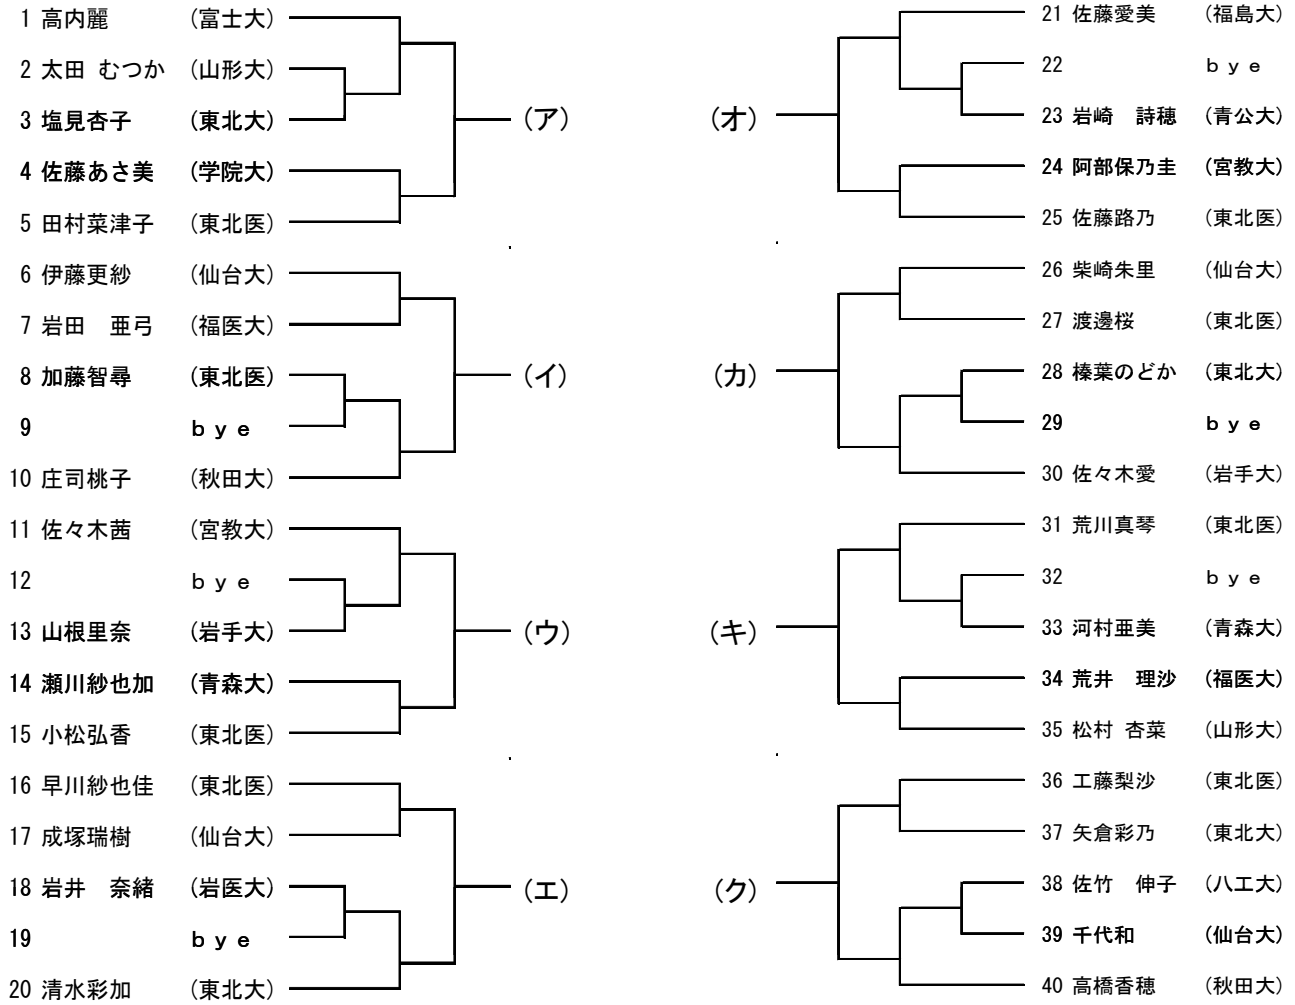

※ エントリー代振込み時に大学名を明記してください。

※ エントリー費納入期限は今大会最終日とします。

大会日程

	男子単	男子複	女子単	女子複
4月29日(水)	予選1R・2R・3R		予選1R・2R・予決	
30日(木)	予決	予選1R・2R・予決		予選1R・予決
5月1日(金)	本戦1R	本戦1R	本戦1R・2R	本戦1R
5月2日(土)	本戦2R・3R	本戦2R	本戦QFR・SFR	本戦QFR
5月3日(日)	本戦QFR・SFR・インカレ決定試合	本戦QFR	本戦FR・インカレ決定試合	本戦SFR・FR・インカレ決定試合
5月4日(月)	本戦FR・インカレ決定試合	本戦SFR・FR・インカレ決定試合		予備日
5月5日(火)			予備日	
5月6日(水)			予備日	

男子ダブルス本戦出場者

東北医	西館広樹	森崎英典
東北大	渡邊建史	大清水楓汰
山形大	太田 翔吾	大貫 拓哉
東北大	横山昂明	平佳矢
東北大	松田創太郎	片岡久人
日大工	高木 龍童	矢部 宏瑛
東北医	鈴木康介	神宮大地
東北医/東北大	車圭太	石川出
仙台大	高村直人	照井悠斗
東北大	中村謙介	西野海斗
秋田大	天野紘希	馬詰大樹
秋田大	井口恵太	柳館侑
東北大	高橋巧	山下雄大
岩手大	川嶋夏輝	小原孝一
弘前大	伏見直樹	山本隆史
弘前大	山谷達郎	澤目直規

女子ダブルス本戦シード

- 1 富士大 石井小夏 福井愛
- 2 福祉大 高野 優夏 大平 桃子
- 3 弘前大 鈴木裕香子 永田亜海
- 4 福祉大/富士大 柴崎 恭歌 高内 麗

女子ダブルス本戦出場者

- 学院大 伝法谷日菜子 小林由布子
仙台大 柴崎朱里 伊藤更紗
宮教大 日下萌奈 佐々木茜
岩手大 大信田香菜 佐々木愛
岩手大 高野涼美 山根里奈
東北大 清水彩加 岡本円香
弘前大/秋田大 岩城彩苗 佐野真帆子
福島大 大川春香 佐藤愛美

男子シングルス予選

男子ダブルス予選

女子シングルス予選

女子ダブルス予選