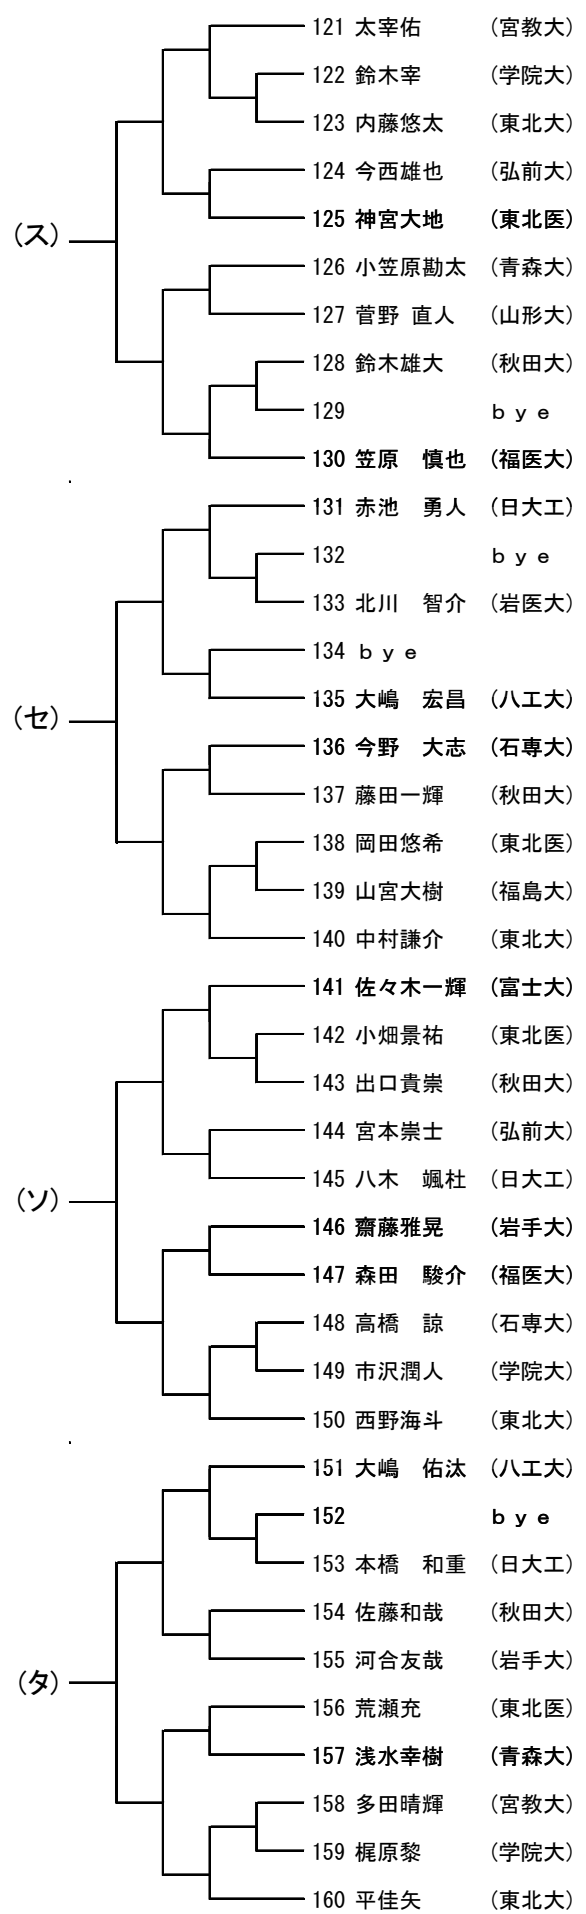

※ エントリー代振込み時に大学名を明記してください。

※ エントリー費納入期限は今大会最終日とします。

大会日程

	男子単	男子複	女子単	女子複
4月29日(水)	予選1R・2R・3R		予選1R・2R・予決	
30日(木)	予決	予選1R・2R・予決		予選1R・予決
5月1日(金)	本戦1R	本戦1R	本戦1R・2R	本戦1R
5月2日(土)	本戦2R・3R	本戦2R	本戦QFR・SFR	本戦QFR
5月3日(日)	本戦QFR・SFR・インカレ決定試合	本戦QFR	本戦FR・インカレ決定試合	本戦SFR・FR・インカレ決定試合
5月4日(月)	本戦FR・インカレ決定試合	本戦SFR・FR・インカレ決定試合		予備日
5月5日(火)			予備日	
5月6日(水)			予備日	

会場割

	東北大学川内北キャンパス(8)	泉総合運動場(18)	川内庭球場(10)
4月29日(水)	女子会場	MS予選(キ)~(タ)	MS予選(ア)~(カ)
30日(木)		男子会場	女子会場
5月1日(金)			
5月2日(土)	女子会場		
5月3日(日)			
5月4日(月)	男子・女子会場		
5月5日(火)			
5月6日(水)			

試合会場

		東北大学川内北キャンパス	泉総合運動場	川内庭球場
4月29日(水)	9:00	LS1R・2R	MS1R・2R	MS1R・2R
	10:00	LS予決	MS3R	MS3R
30日(木)	9:00		MS予決・MD1R	LD1R・予決
	10:00		MD2R	
	11:00		MD予決	

女子ダブルス本戦シード

- 1 富士大 石井小夏 福井愛
- 2 福祉大 高野 優夏 大平 桃子
- 3 弘前大 鈴木裕香子 永田亜海
- 4 福祉大/富士大 柴崎 恭歌 高内 麗

女子ダブルス本戦出場者

- 学院大 伝法谷日菜子 小林由布子
仙台大 柴崎朱里 伊藤更紗
宮教大 日下萌奈 佐々木茜
岩手大 大信田香菜 佐々木愛
岩手大 高野涼美 山根里奈
東北大 清水彩加 岡本円香
弘前大/秋田大 岩城彩苗 佐野真帆子
福島大 大川春香 佐藤愛美

男子シングルス予選

男子ダブルス予選

女子シングルス予選

女子ダブルス予選