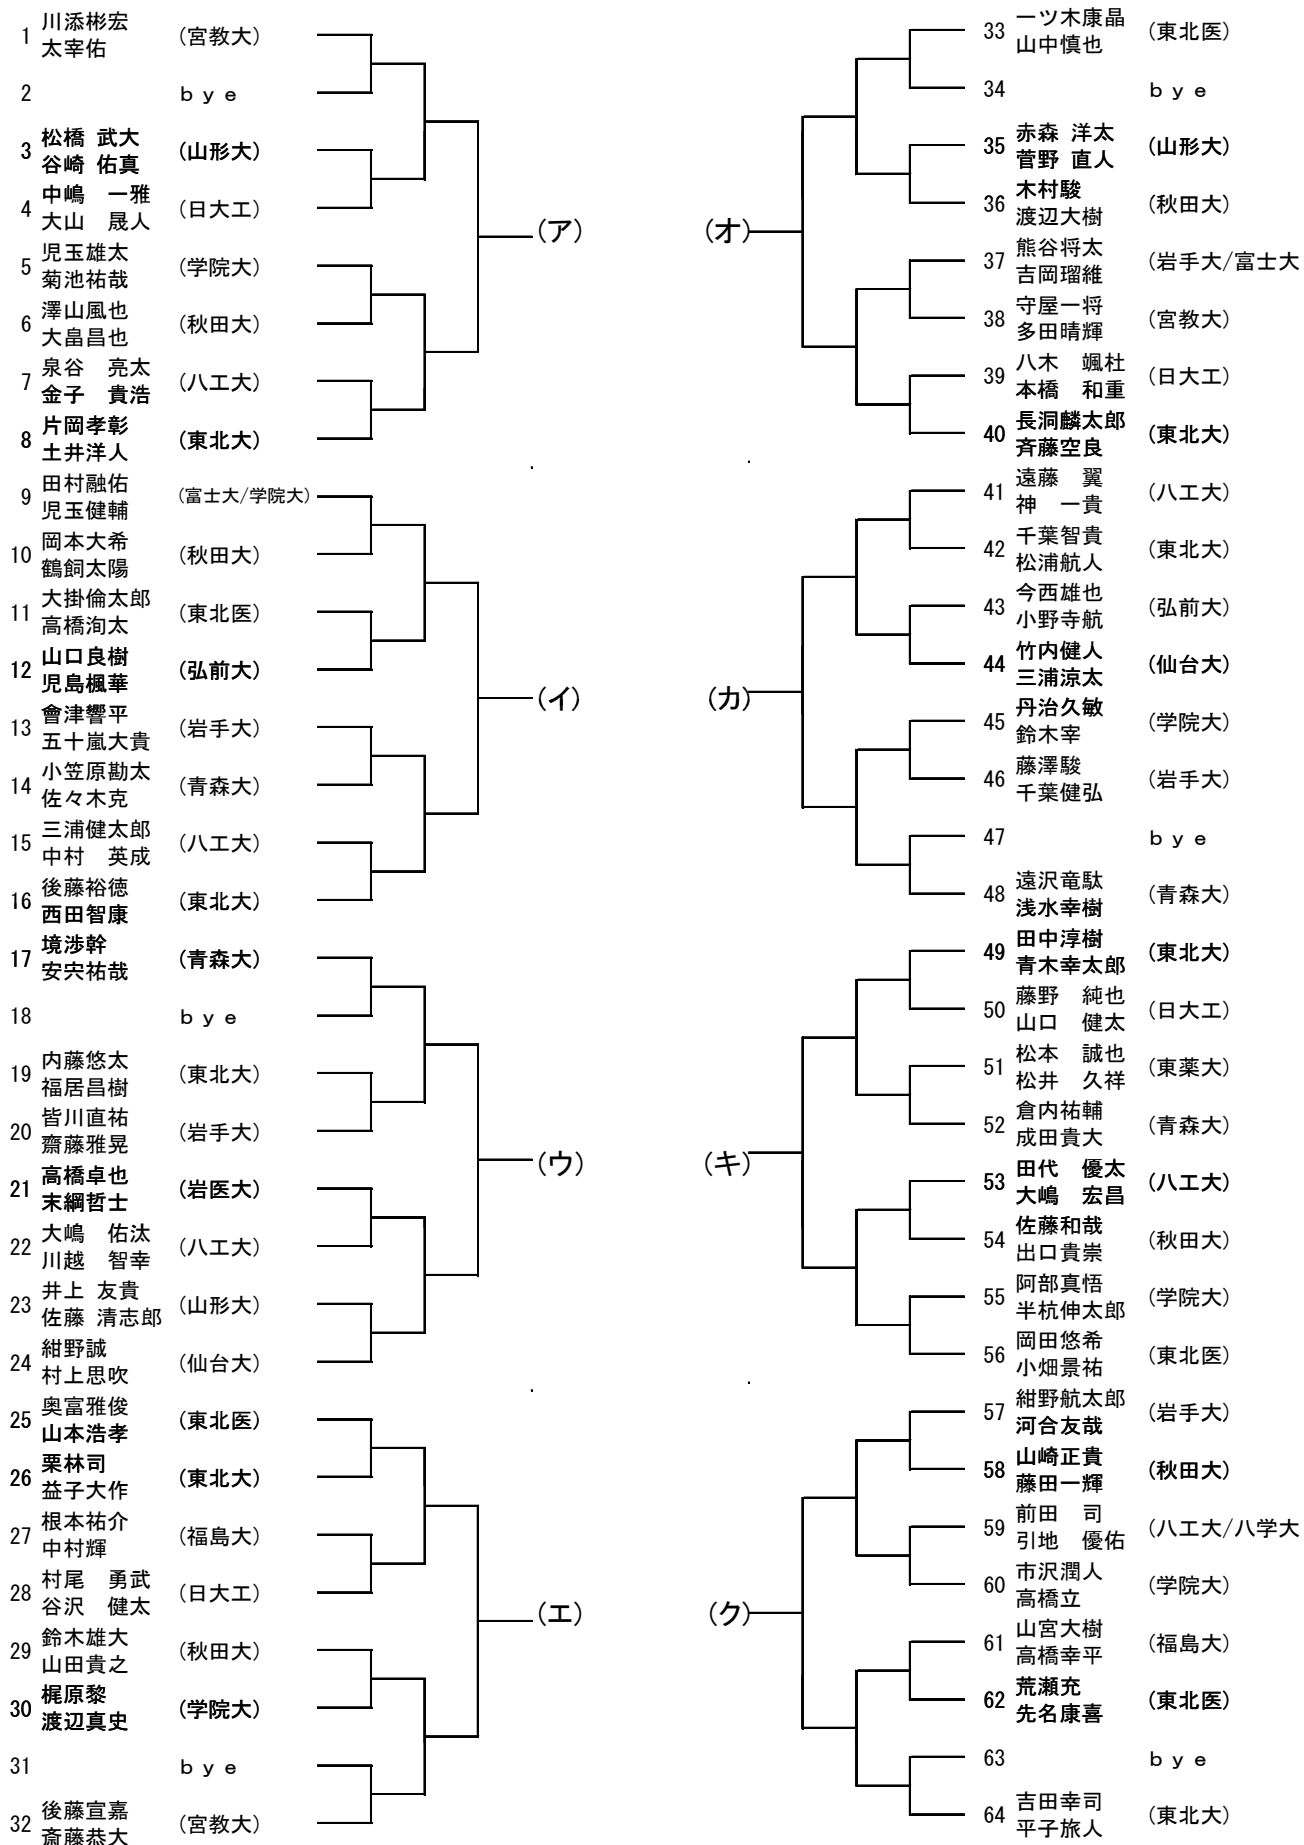

※ エントリー代振込み時に大学名を明記してください。

※ エントリー費納入期限は今大会最終日とします。

大会日程

	男子単	男子複	女子単	女子複
4月29日(水)	予選1R・2R・3R		予選1R・2R・予決	
30日(木)	予決	予選1R・2R・予決		予選1R・予決
5月1日(金)	本戦1R	本戦1R	本戦1R・2R	本戦1R
5月2日(土)	本戦2R・3R	本戦2R	本戦QFR・SFR	本戦QFR
5月3日(日)	本戦QFR・SFR・インカレ決定試合	本戦QFR	本戦FR・インカレ決定試合	本戦SFR・FR・インカレ決定試合
5月4日(月)	本戦FR・インカレ決定試合	本戦SFR・FR・インカレ決定試合		予備日
5月5日(火)			予備日	
5月6日(水)			予備日	

会場割

	東北大学川内北キャンパス(8)	泉総合運動場(18)	川内庭球場(10)
4月29日(水)	女子会場	MS予選(キ)~(タ)	MS予選(ア)~(カ)
30日(木)		男子会場	女子会場
5月1日(金)			
5月2日(土)	女子会場		
5月3日(日)			
5月4日(月)	男子・女子会場		
5月5日(火)			
5月6日(水)			

試合会場

		東北大学川内北キャンパス	泉総合運動場	川内庭球場
4月29日(水)	9:00	LS1R・2R	MS1R・2R	MS1R・2R
	10:00	LS予決	MS3R	MS3R
30日(木)	9:00		MS予決・MD1R	LD1R・予決
	10:00		MD2R	
	11:00		MD予決	

女子ダブルス本戦シード

- 1 富士大 石井小夏 福井愛
- 2 福祉大 高野 優夏 大平 桃子
- 3 弘前大 鈴木裕香子 永田亜海
- 4 福祉大/富士大 柴崎 恭歌 高内 麗

女子ダブルス本戦出場者

- 学院大 伝法谷日菜子 小林由布子
仙台大 柴崎朱里 伊藤更紗
宮教大 日下萌奈 佐々木茜
岩手大 大信田香菜 佐々木愛
岩手大 高野涼美 山根里奈
東北大 清水彩加 岡本円香
弘前大/秋田大 岩城彩苗 佐野真帆子
福島大 大川春香 佐藤愛美

男子シングルス予選

男子ダブルス予選

女子シングルス予選

女子ダブルス予選