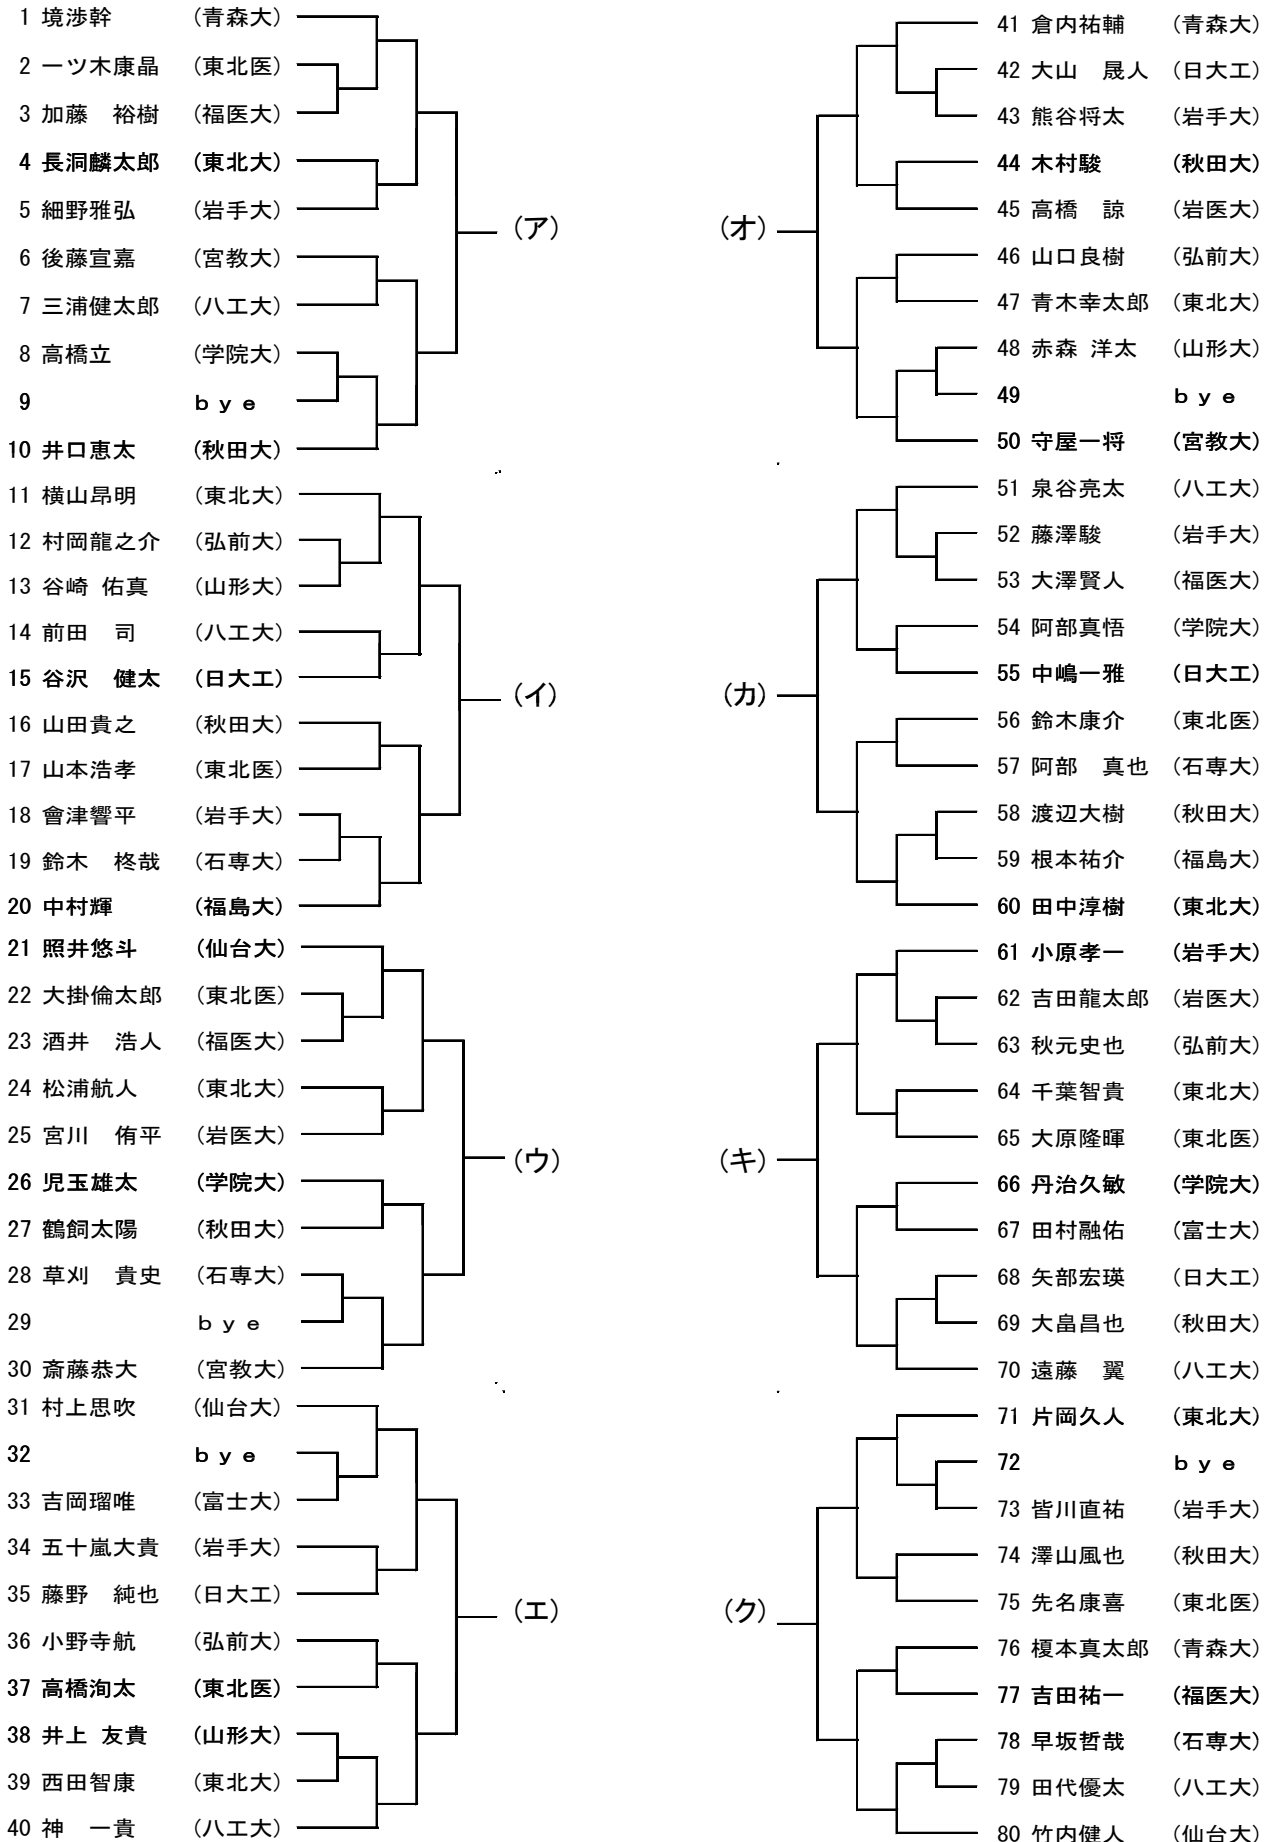

※ エントリー代振込み時に大学名を明記してください。

※ エントリー費納入期限は今大会最終日とします。

大会日程

	男子単	男子複	女子単	女子複
4月29日(水)	予選1R・2R・3R		予選1R・2R・予決	
30日(木)	予決	予選1R・2R・予決		予選1R・予決
5月1日(金)	本戦1R	本戦1R	本戦1R・2R	本戦1R
5月2日(土)	本戦2R・3R	本戦2R	本戦QFR・SFR	本戦QFR
5月3日(日)	本戦QFR・SFR・インカレ決定試合	本戦QFR	本戦FR・インカレ決定試合	本戦SFR・FR・インカレ決定試合
5月4日(月)	本戦FR・インカレ決定試合	本戦SFR・FR・インカレ決定試合		予備日
5月5日(火)			予備日	
5月6日(水)			予備日	

会場割

	東北大学川内北キャンパス(8)	泉総合運動場(18)	川内庭球場(10)
4月29日(水)	女子会場	MS予選(キ)~(タ)	MS予選(ア)~(カ)
30日(木)		男子会場	女子会場
5月1日(金)			
5月2日(土)	女子会場		
5月3日(日)			
5月4日(月)	男子・女子会場		
5月5日(火)			
5月6日(水)			

試合会場

		東北大学川内北キャンパス	泉総合運動場	川内庭球場
4月29日(水)	9:00	LS1R・2R	MS1R・2R	MS1R・2R
	10:00	LS予決	MS3R	MS3R
30日(木)	9:00		MS予決・MD1R	LD1R・予決
	10:00		MD2R	
	11:00		MD予決	

男子ダブルス本戦出場者

東北医	西館広樹	森崎英典
東北大	渡邊建史	大清水楓汰
山形大	太田 翔吾	大貫 拓哉
東北大	横山昂明	平佳矢
東北大	松田創太郎	片岡久人
日大工	高木 龍童	矢部 宏瑛
東北医	鈴木康介	神宮大地
東北医/東北大	車圭太	石川出
仙台大	高村直人	照井悠斗
東北大	中村謙介	西野海斗
秋田大	天野紘希	馬詰大樹
秋田大	井口恵太	柳館侑
東北大	高橋巧	山下雄大
岩手大	川嶋夏輝	小原孝一
弘前大	伏見直樹	山本隆史
弘前大	山谷達郎	澤目直規

男子シングルス予選

男子ダブルス予選

女子シングルス予選

女子ダブルス予選