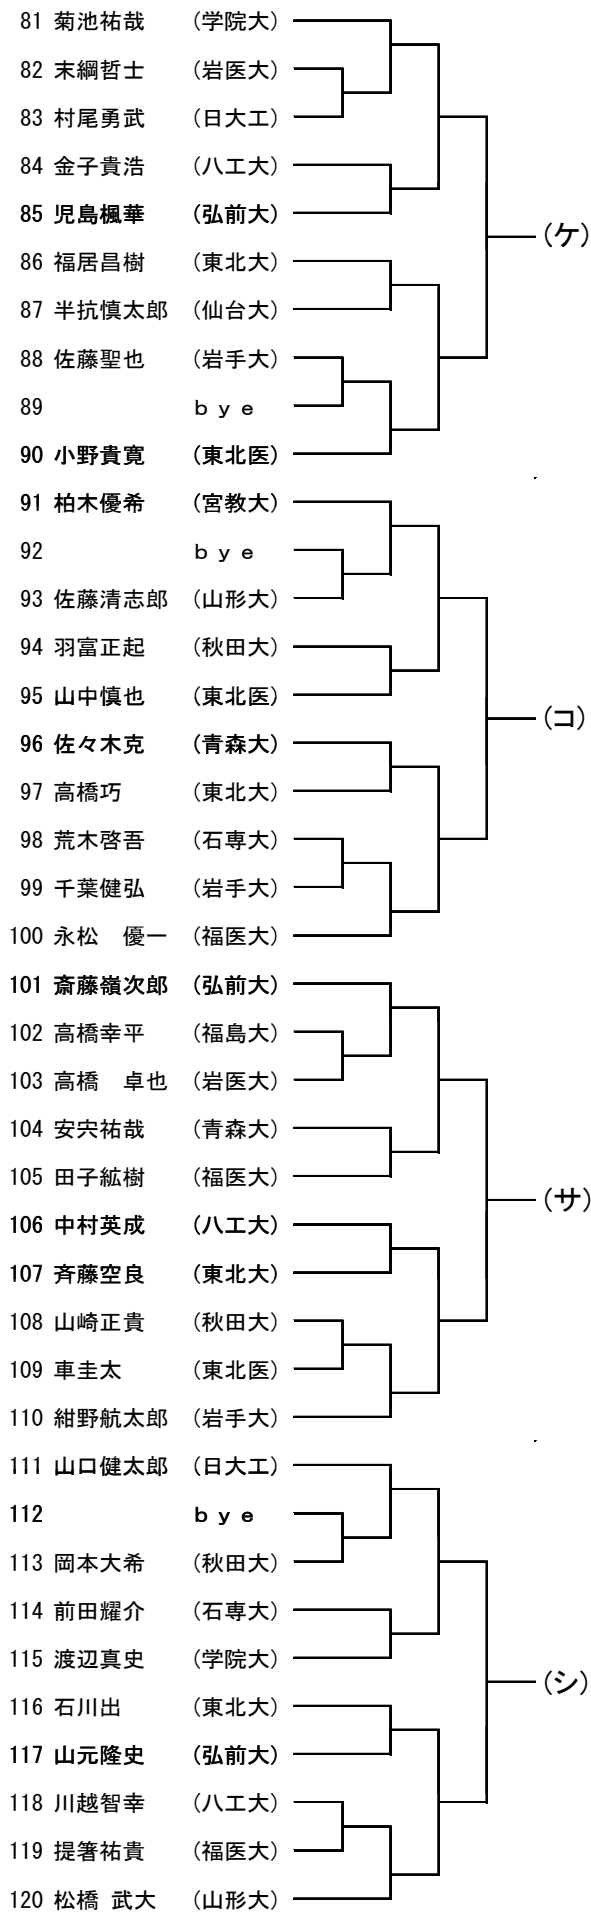

※ エントリー代振込み時に大学名を明記してください。

※ エントリー費納入期限は今大会最終日とします。

大会日程

	男子単	男子複	女子単	女子複
4月29日(水)	予選1R・2R・3R		予選1R・2R・予決	
30日(木)	予決	予選1R・2R・予決		予選1R・予決
5月1日(金)	本戦1R	本戦1R	本戦1R・2R	本戦1R
5月2日(土)	本戦2R・3R	本戦2R	本戦QFR・SFR	本戦QFR
5月3日(日)	本戦QFR・SFR・インカレ決定試合	本戦QFR	本戦FR・インカレ決定試合	本戦SFR・FR・インカレ決定試合
5月4日(月)	本戦FR・インカレ決定試合	本戦SFR・FR・インカレ決定試合		予備日
5月5日(火)			予備日	
5月6日(水)			予備日	

会場割

	東北大学川内北キャンパス(8)	泉総合運動場(18)	川内庭球場(10)
4月29日(水)	女子会場	MS予選(キ)~(タ)	MS予選(ア)~(カ)
30日(木)		男子会場	女子会場
5月1日(金)			
5月2日(土)	女子会場		
5月3日(日)			
5月4日(月)	男子・女子会場		
5月5日(火)			
5月6日(水)			

試合会場

		東北大学川内北キャンパス	泉総合運動場	川内庭球場
4月29日(水)	9:00	LS1R・2R	MS1R・2R	MS1R・2R
	10:00	LS予決	MS3R	MS3R
30日(木)	9:00		MS予決・MD1R	LD1R・予決
	10:00		MD2R	
	11:00		MD予決	

女子ダブルス本戦シード

- 1 富士大 石井小夏 福井愛
- 2 福祉大 高野 優夏 大平 桃子
- 3 弘前大 鈴木裕香子 永田亜海
- 4 福祉大/富士大 柴崎 恭歌 高内 麗

女子ダブルス本戦出場者

- 学院大 伝法谷日菜子 小林由布子
仙台大 柴崎朱里 伊藤更紗
宮教大 日下萌奈 佐々木茜
岩手大 大信田香菜 佐々木愛
岩手大 高野涼美 山根里奈
東北大 清水彩加 岡本円香
弘前大/秋田大 岩城彩苗 佐野真帆子
福島大 大川春香 佐藤愛美

男子シングルス予選

男子ダブルス予選

女子シングルス予選

女子ダブルス予選