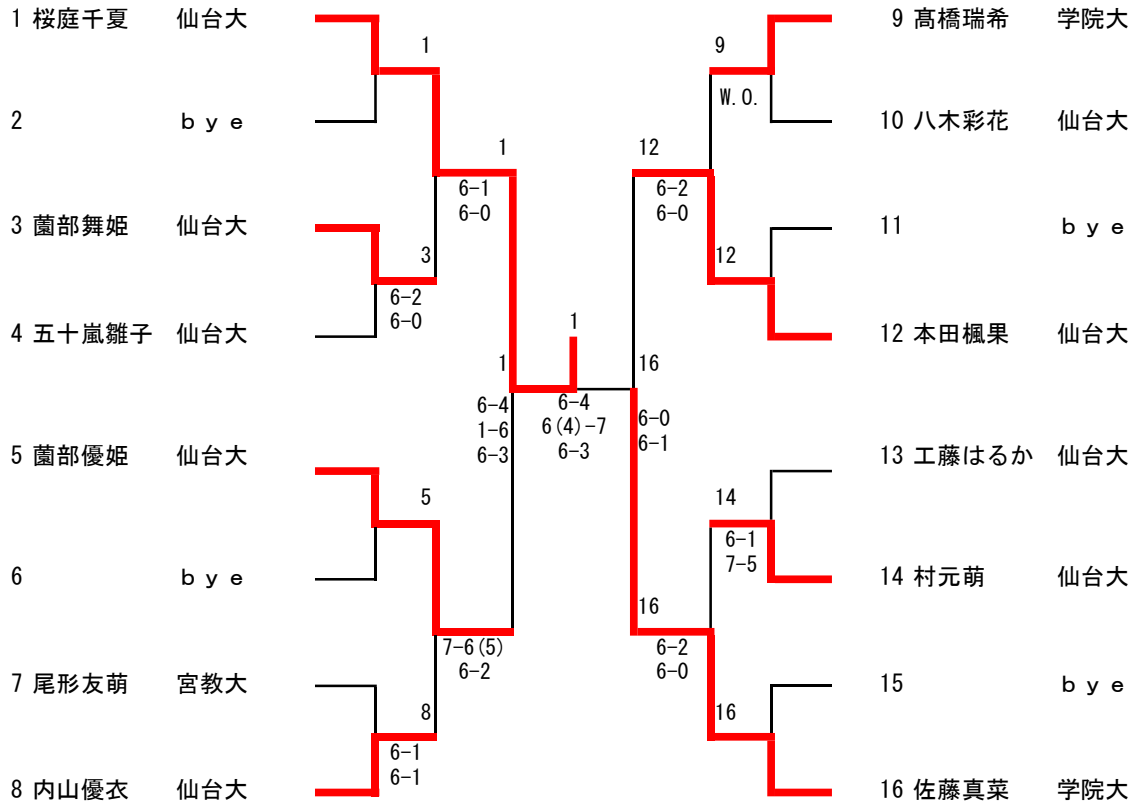

男子シングルス

1 田中翔馬	仙台大		17 村上智也	仙台大
2	b y e		18	b y e
3 田口黎央	宮教大		19	b y e
4 小野寺翔	学院大		20 石井宏武	宮教大
5 菊地佑介	学院大		21 今野仁	仙台大
6	b y e		22 新妻幸生	学院大
7	b y e		23	b y e
8 大島綾斗	仙台大		24 遠沢風太	仙台大
9 小林 悠人	尚綱大		25 鈴木優斗	仙台大
10	b y e		26	b y e
11	b y e		27	b y e
12 小竹柁士	学院大		28 林崎玲音	学院大
13 阿部 幸太	石専大		29 荒川弦太郎	学院大
14	b y e		30 荒 椋介	石専大
15	b y e		31	b y e
16 早坂優輝	仙台大		32 和田錬音	学院大

第42回宮城学生選抜テニス選手権大会

2021年3月1日～3月4日

川内庭球場

男子ダブルス

- 1 村上智也 仙台大
田中翔馬
- 2 小野寺翔 学院大
安藤龍生 東工大
- 3 早坂優輝 仙台大
和田錬音 学院大
- 4 阿部 幸太 石専大
荒 棕介

- 5 遠沢風太 仙台大
今野仁
- 6 石井宏武 宮教大
田口黎央
- 7 鈴木優斗 仙台大
大島綾斗
- 8 小竹柊士 学院大
荒川弦太郎

第42回宮城学生選抜テニス選手権大会

2021年3月1日～3月4日

川内庭球場

女子シングルス

第42回宮城学生選抜テニス選手権大会

2021年3月1日～3月4日

川内庭球場

女子ダブルス