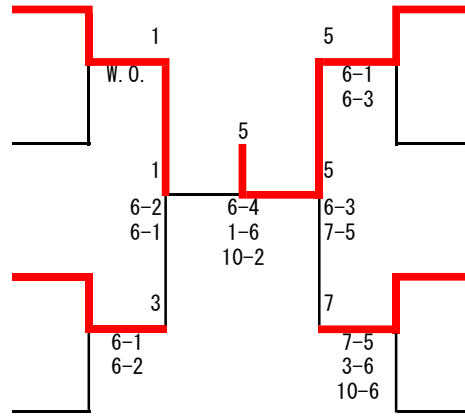

第42回宮城学生選抜テニス選手権大会

2021年3月1日～3月4日

川内庭球場

男子ダブルス

- 1 村上智也 仙台大
  田中翔馬
- 2 小野寺翔 学院大
  安藤龍生 東工大
- 3 早坂優輝 仙台大
  和田錬音 学院大
- 4 阿部 幸太 石専大
  荒 棕介

- 5 遠沢風太 仙台大
  今野仁
- 6 石井宏武 宮教大
  田口黎央
- 7 鈴木優斗 仙台大
  大島綾斗
- 8 小竹柊士 学院大
  荒川弦太郎