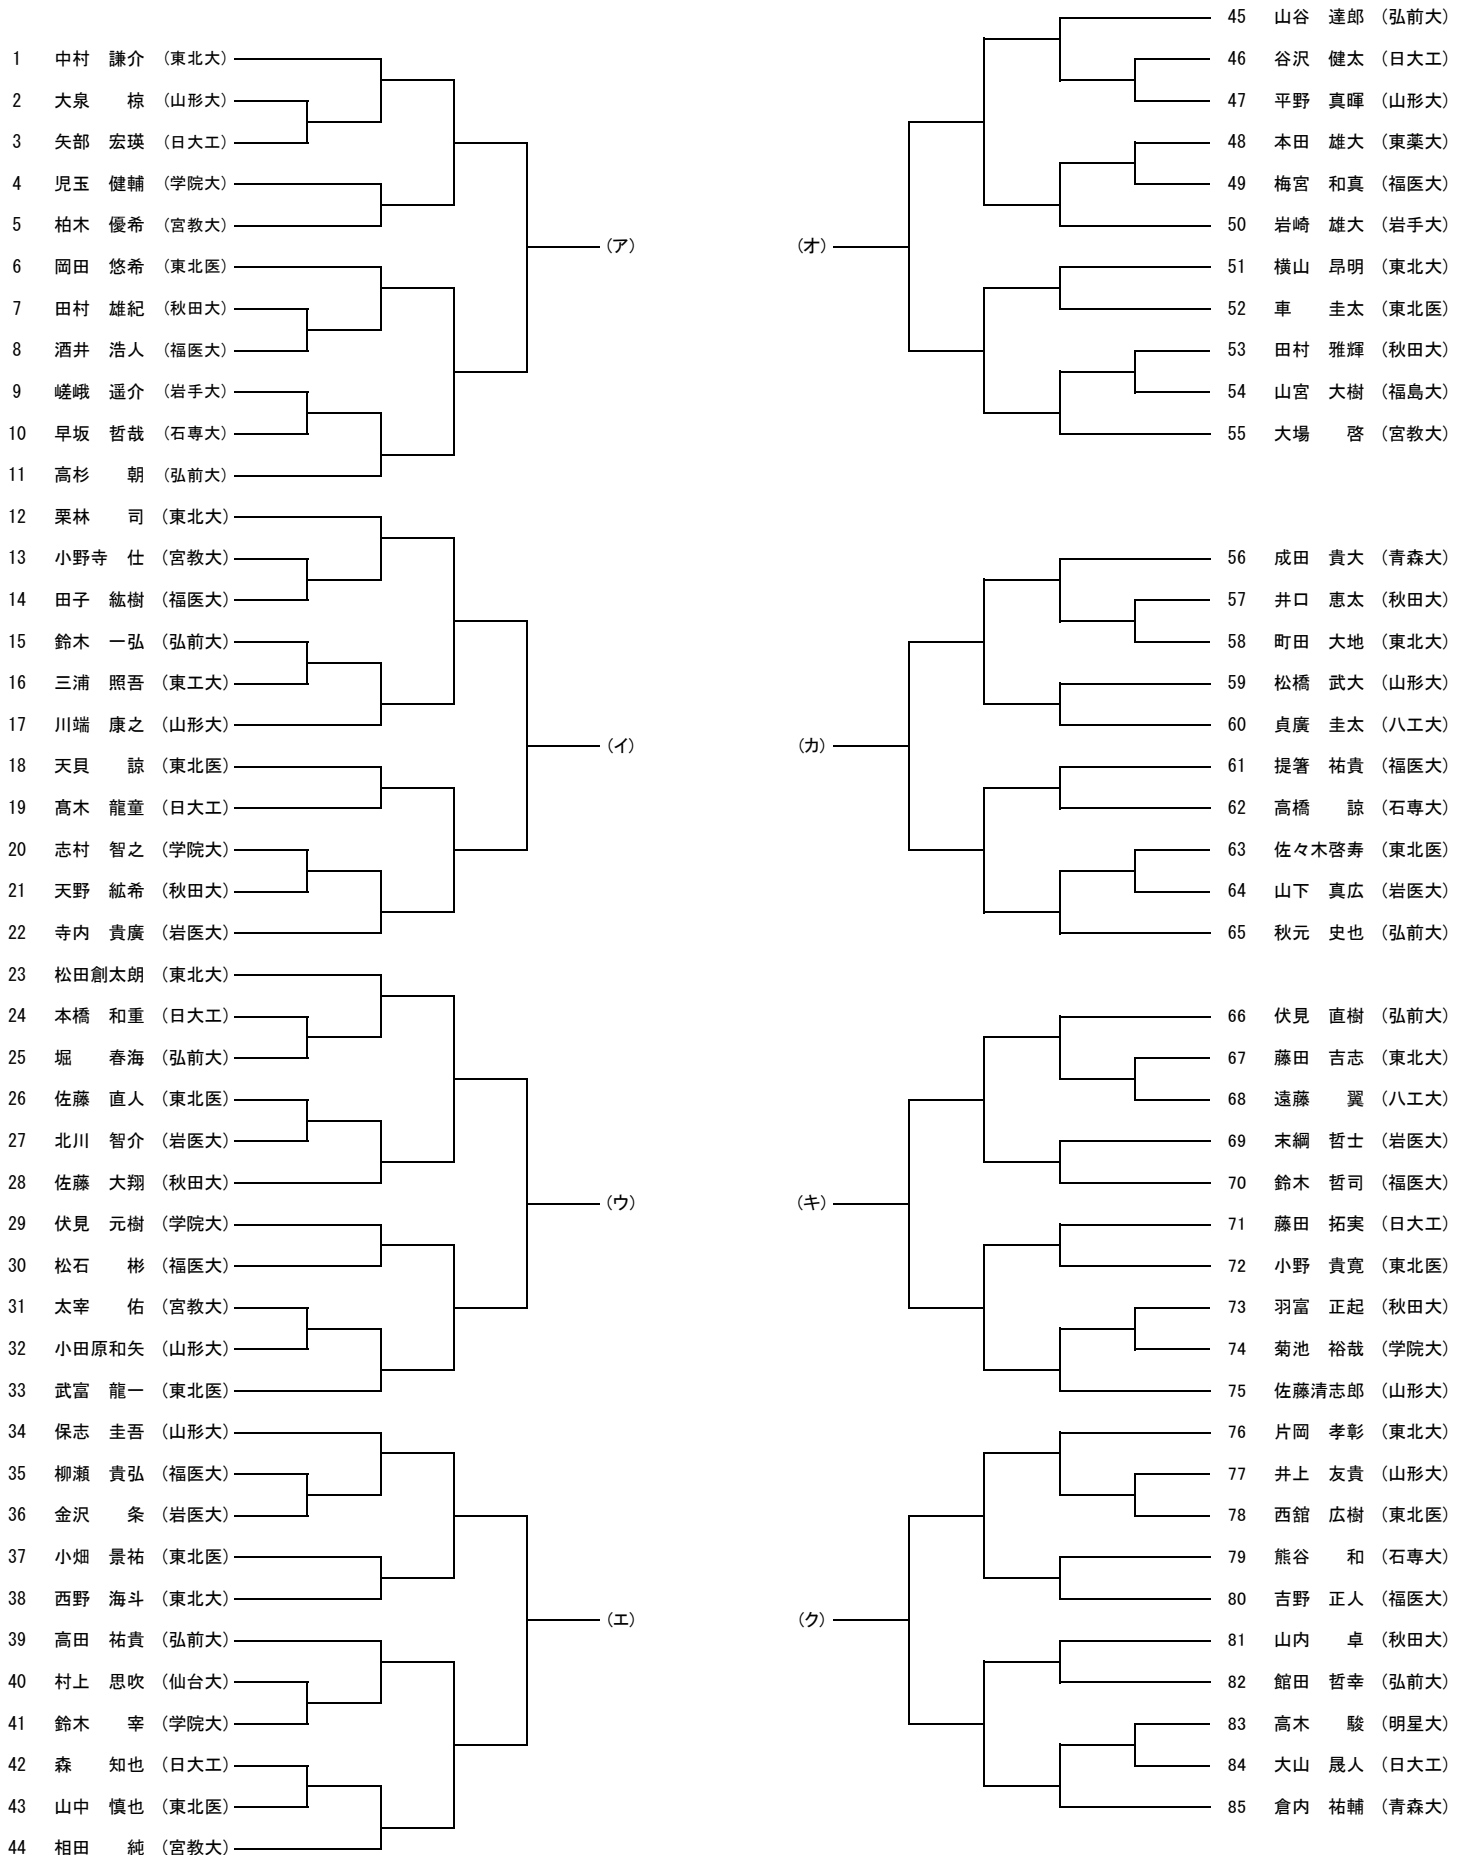

※ エントリー代振込み時に大学名を明記してください。

※ エントリー費納入期限は今大会最終日とします。

大会日程

	男子単	男子複	女子単	女子複
4月26日(土)	予選1R・2R・3R・予決			
27日(日)		予選1R・2R・3R・予決	予選1R・予決	予選1R・予決
28日(月)	本戦1R	本戦1R	本戦1R	本戦1R
29日(火)	本戦2R	本戦2R・QFR	本戦2R	本戦QFR
30日(水)	本戦3R・QFR	本戦SFR・インカレ補欠決定試合	本戦QFR	本戦SFR・FR・3位決定試合
5月1日(木)	本戦SFR・インカレ決定試合	本戦FR	本戦SFR・FR・インカレ決定試合 3位決定試合	予備日
5月2日(金)	本戦FR・インカレ決定試合	予備日		予備日
5月3日(土)			予備日	
5月4日(日)			予備日	
5月5日(月)			予備日	
5月6日(火)			予備日	

男子シングルス予選

男子ダブルス予選

女子シングルス予選

女子ダブルス予選