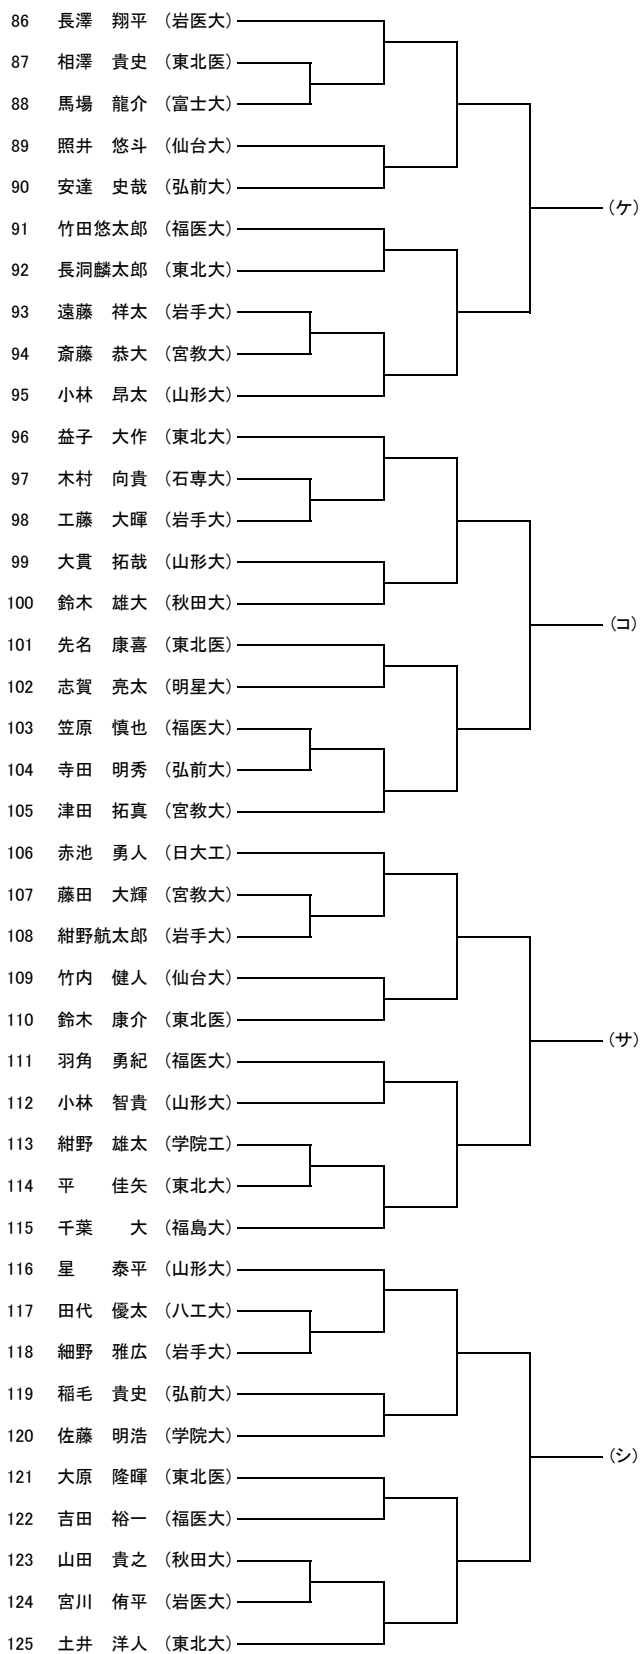

※ エントリー代振込み時に大学名を明記してください。

※ エントリー費納入期限は今大会最終日とします。

大会日程

	男子単	男子複	女子単	女子複
4月26日(土)	予選1R・2R・3R・予決			
27日(日)		予選1R・2R・3R・予決	予選1R・予決	予選1R・予決
28日(月)	本戦1R	本戦1R	本戦1R	本戦1R
29日(火)	本戦2R	本戦2R・QFR	本戦2R	本戦QFR
30日(水)	本戦3R・QFR	本戦SFR・インカレ補欠決定試合	本戦QFR	本戦SFR・FR・3位決定試合
5月1日(木)	本戦SFR・インカレ決定試合	本戦FR	本戦SFR・FR・インカレ決定試合 3位決定試合	予備日
5月2日(金)	本戦FR・インカレ決定試合	予備日		予備日
5月3日(土)			予備日	
5月4日(日)			予備日	
5月5日(月)			予備日	
5月6日(火)			予備日	

女子シングルス本戦シード

- 1 富士大 高橋 美琴
- 2 富士大 福井 愛
- 3 富士大 石井 小夏
- 4 福祉大 大平 桃子
- 5 福祉大 高野 優夏
- 6 東薬大 今野 麻未
- 7 弘前大 永田 亜海
- 8 宮教大 沢村 美玖

女子シングルス本戦出場者

- 仙台大 菅原 桜
- 弘前大 工藤 千明
- 富士大 田中 美帆
- 仙台大 坂 祐希
- 東北医 小黒 早紀
- 福医大 瀧澤 葉
- 岩手大 宮崎 蒼
- 東北医 瀧澤 沙矢香
- 東北大 小館 愛
- 日大工 藤田 怜那
- 弘前大 小西 史織
- 東北医 菊池 絢音
- 宮教大 日下 萌奈
- 東北医 板橋 春奈
- 東北医 向山 靖乃
- 宮教大 鈴木 小春

女子ダブルス本戦シード

- 1 福祉大 高野 優夏 大平 桃子
- 2 富士大 石井 小夏 福井 愛
- 3 富士大/盛岡大 田中 美帆 中田 春菜
- 4 弘前大 永田 亜海 鈴木 裕香子

女子ダブルス本戦出場者

- 東北大 清水 彩加 岡本 円香
- 東薬大/宮城大 今野 麻未 西村 しおり
- 福医大 瀧澤 葉 渡辺 千秋
- 仙台大/東北医 菅原 桜 小黒 早紀
- 宮教大 沢村 美玖 日下 萌奈
- 岩手大 宮崎 蒼 高野 涼美
- 岩手大 大信田 香菜 佐々木 愛
- 東北大/福祉大 小館 愛 柴崎 恭歌

男子シングルス予選

男子ダブルス予選

女子シングルス予選

女子ダブルス予選