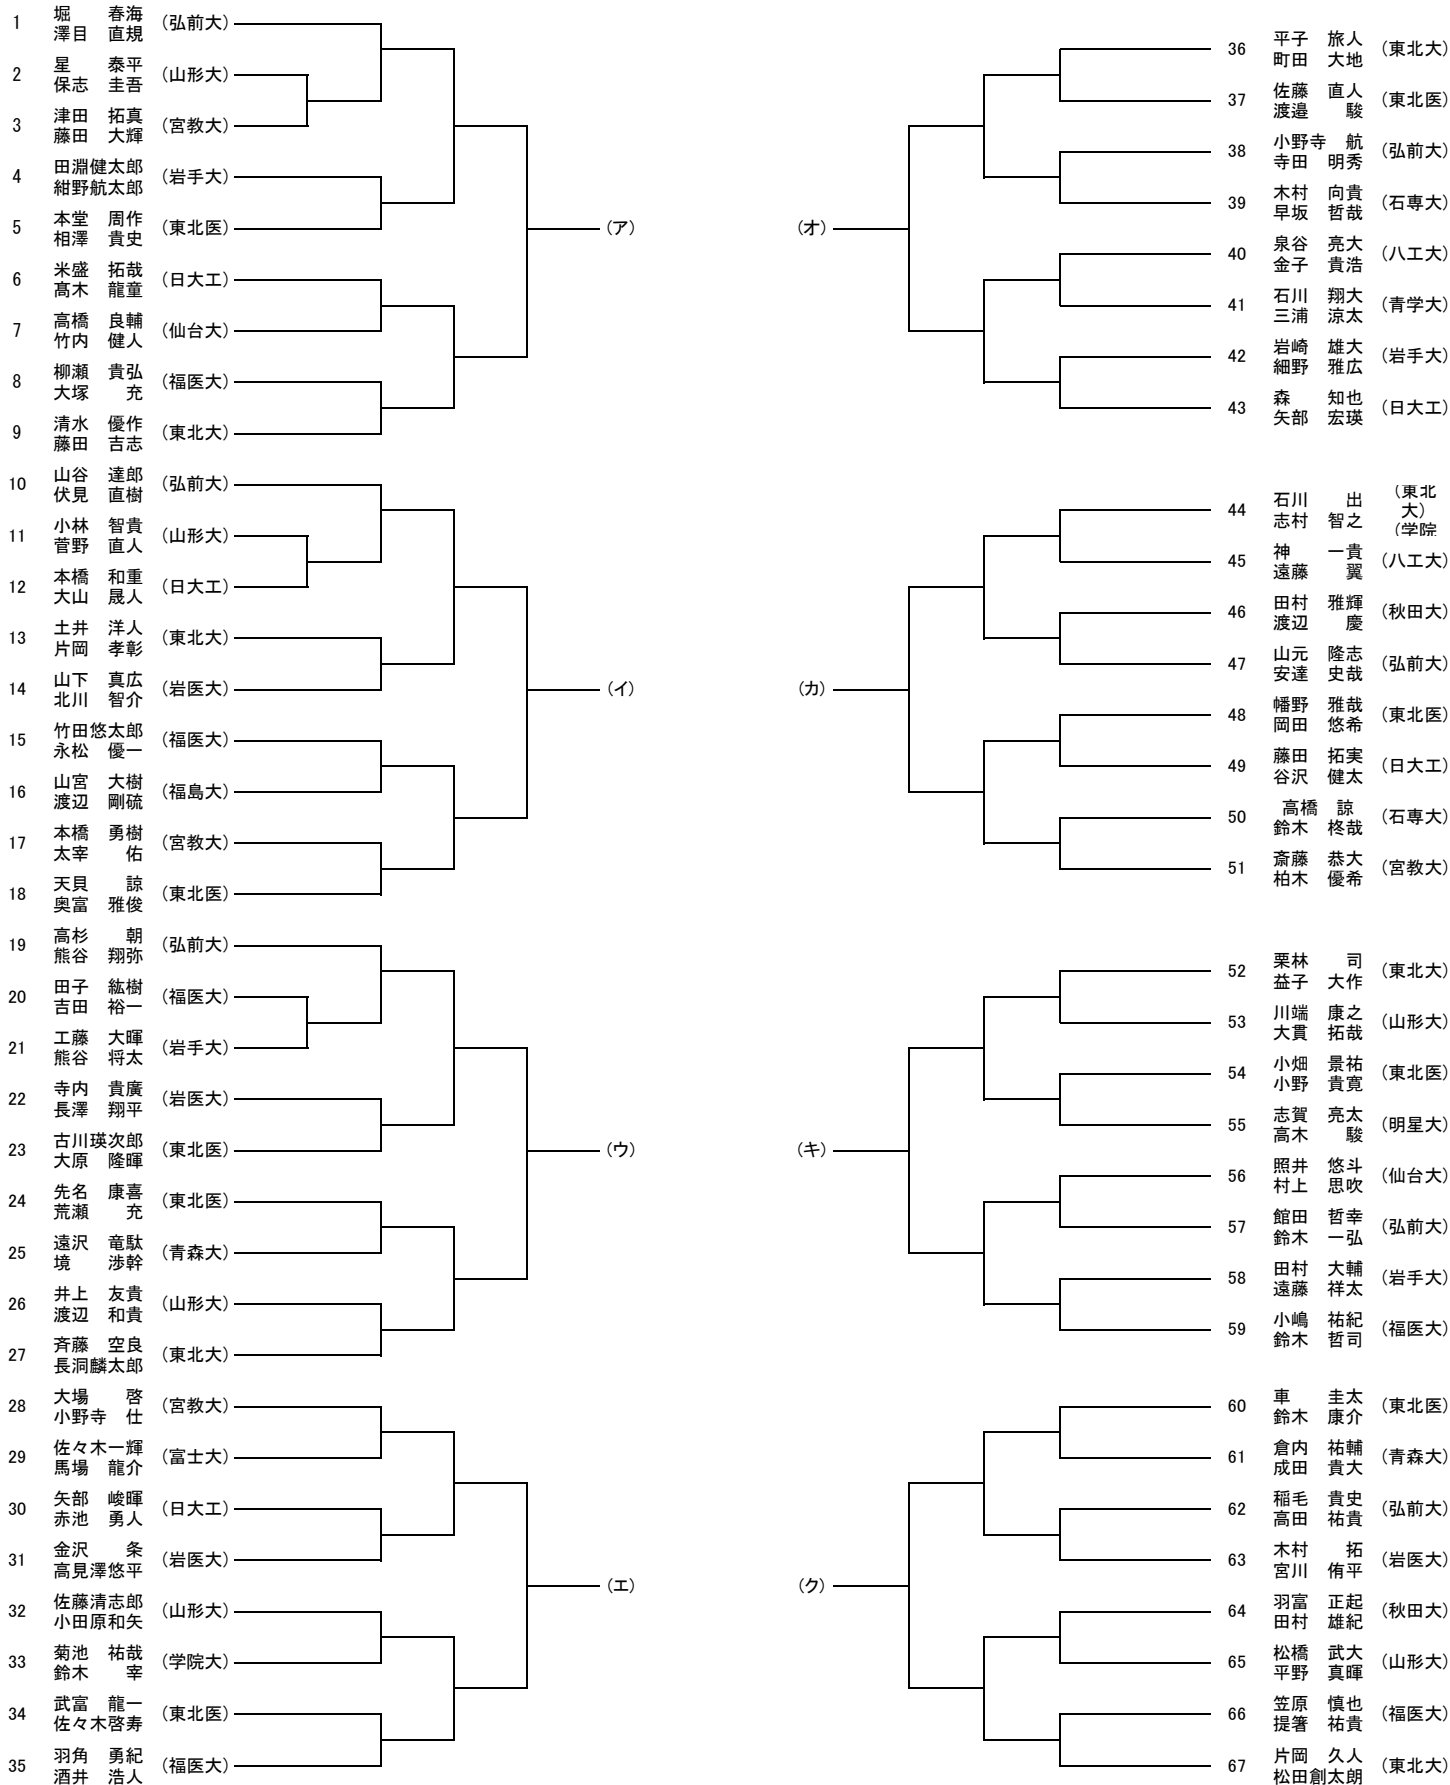

女子ダブルス本戦シード

- 1 福祉大 高野 優夏 大平 桃子
- 2 富士大 石井 小夏 福井 愛
- 3 富士大/盛岡大 田中 美帆 中田 春菜
- 4 弘前大 永田 亜海 鈴木 裕香子

女子ダブルス本戦出場者

- 東北大 清水 彩加 岡本 円香
- 東薬大/宮城大 今野 麻未 西村 しおり
- 福医大 瀧澤 葉 渡辺 千秋
- 仙台大/東北医 菅原 桜 小黒 早紀
- 宮教大 沢村 美玖 日下 萌奈
- 岩手大 宮崎 蒼 高野 涼美
- 岩手大 大信田 香菜 佐々木 愛
- 東北大/福祉大 小館 愛 柴崎 恭歌

男子シングルス予選

男子ダブルス予選

女子シングルス予選

女子ダブルス予選