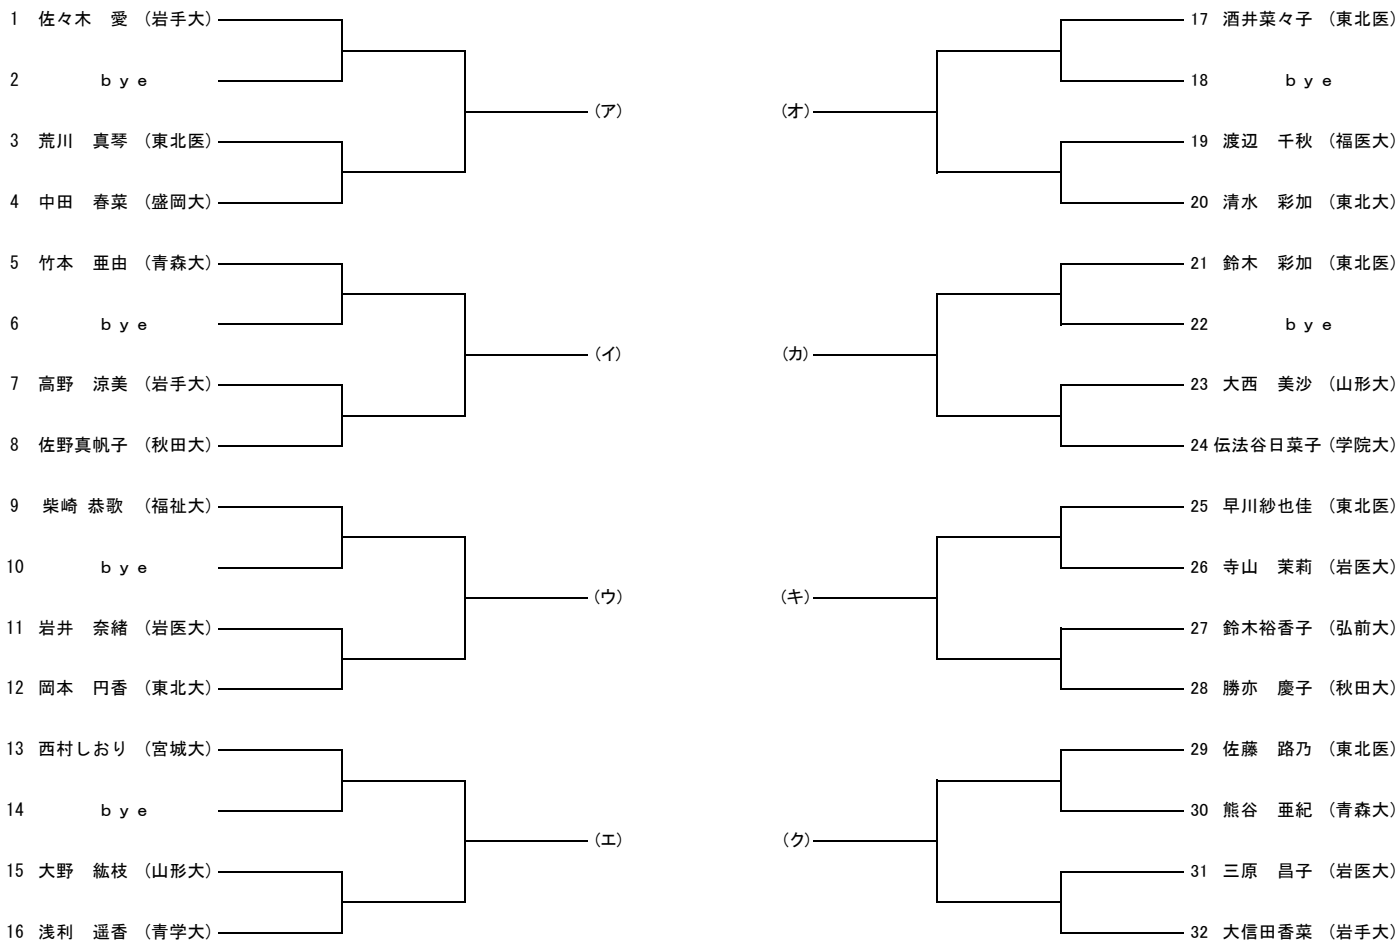

※ エントリー代振込み時に大学名を明記してください。

※ エントリー費納入期限は今大会最終日とします。

大会日程

	男子単	男子複	女子単	女子複
4月26日(土)	予選1R・2R・3R・予決			
27日(日)		予選1R・2R・3R・予決	予選1R・予決	予選1R・予決
28日(月)	本戦1R	本戦1R	本戦1R	本戦1R
29日(火)	本戦2R	本戦2R・QFR	本戦2R	本戦QFR
30日(水)	本戦3R・QFR	本戦SFR・インカレ補欠決定試合	本戦QFR	本戦SFR・FR・3位決定試合
5月1日(木)	本戦SFR・インカレ決定試合	本戦FR	本戦SFR・FR・インカレ決定試合 3位決定試合	予備日
5月2日(金)	本戦FR・インカレ決定試合	予備日		予備日
5月3日(土)			予備日	
5月4日(日)			予備日	
5月5日(月)			予備日	
5月6日(火)			予備日	

男子ダブルス本戦出場者

- 山形大 小林 昂太 小宮 孝佳
- 東北医/東北大 菅野 悠耶 渡邊 健史
- 東北大 平 佳矢 横山 昂明
- 山形大 濱田 岳往 大泉 椋
- 山形大 鈴木 大 太田 翔吾
- 学院大 児玉 健輔 多田 直人
- 仙台大 紺野 誠 高村 直人
- 東北大 森田 興輝 加藤健太郎
- 岩手大 佐藤 駿至 嵯峨 遥介
- 宮教大 前山 裕助 尾形 秀
- 東北大 吉田 幸司 中村 謙介
- 宮教大 秋場 康平 相田 純
- 東北大 尾崎 寛幸 鈴木 宏大
- 岩医大/福島大 吉田 皓 須賀川 竜舞
- 宮教大 飯塚 大樹 後藤 宣嘉
- 東北大 高見 康介 西野 海斗

女子ダブルス本戦シード

- 1 福祉大 高野 優夏 大平 桃子
- 2 富士大 石井 小夏 福井 愛
- 3 富士大/盛岡大 田中 美帆 中田 春菜
- 4 弘前大 永田 亜海 鈴木 裕香子

女子ダブルス本戦出場者

- 東北大 清水 彩加 岡本 円香
- 東薬大/宮城大 今野 麻未 西村 しおり
- 福医大 瀧澤 葉 渡辺 千秋
- 仙台大/東北医 菅原 桜 小黒 早紀
- 宮教大 沢村 美玖 日下 萌奈
- 岩手大 宮崎 蒼 高野 涼美
- 岩手大 大信田 香菜 佐々木 愛
- 東北大/福祉大 小館 愛 柴崎 恭歌

男子シングルス予選

男子ダブルス予選

女子シングルス予選

女子ダブルス予選