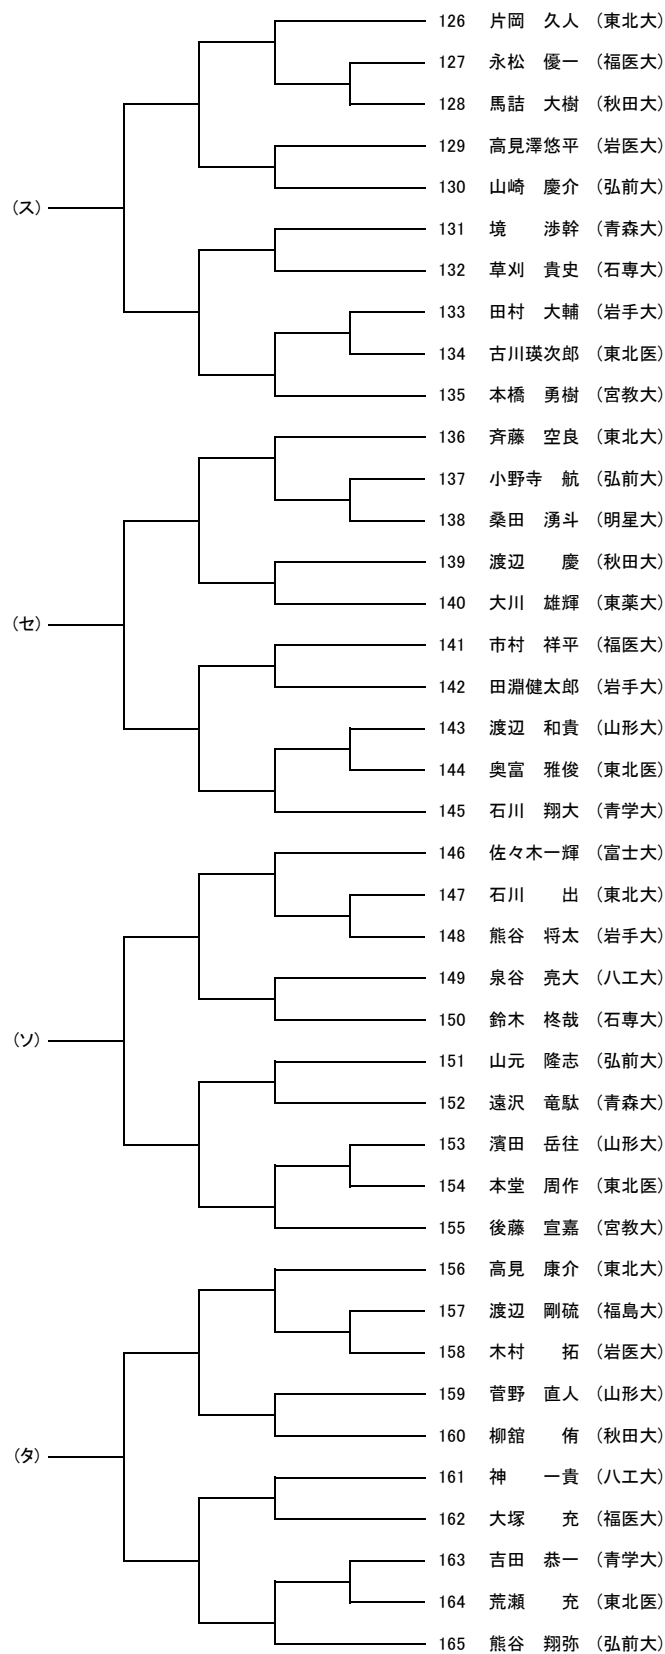

※ エントリー代振込み時に大学名を明記してください。

※ エントリー費納入期限は今大会最終日とします。

大会日程

	男子単	男子複	女子単	女子複
4月26日(土)	予選1R・2R・3R・予決			
27日(日)		予選1R・2R・3R・予決	予選1R・予決	予選1R・予決
28日(月)	本戦1R	本戦1R	本戦1R	本戦1R
29日(火)	本戦2R	本戦2R・QFR	本戦2R	本戦QFR
30日(水)	本戦3R・QFR	本戦SFR・インカレ補欠決定試合	本戦QFR	本戦SFR・FR・3位決定試合
5月1日(木)	本戦SFR・インカレ決定試合	本戦FR	本戦SFR・FR・インカレ決定試合 3位決定試合	予備日
5月2日(金)	本戦FR・インカレ決定試合	予備日		予備日
5月3日(土)			予備日	
5月4日(日)			予備日	
5月5日(月)			予備日	
5月6日(火)			予備日	

男子ダブルス本戦出場者

- 山形大 小林 昂太 小宮 孝佳
- 東北医/東北大 菅野 悠耶 渡邊 健史
- 東北大 平 佳矢 横山 昂明
- 山形大 濱田 岳往 大泉 椋
- 山形大 鈴木 大 太田 翔吾
- 学院大 児玉 健輔 多田 直人
- 仙台大 紺野 誠 高村 直人
- 東北大 森田 興輝 加藤健太郎
- 岩手大 佐藤 駿至 嵯峨 遥介
- 宮教大 前山 裕助 尾形 秀
- 東北大 吉田 幸司 中村 謙介
- 宮教大 秋場 康平 相田 純
- 東北大 尾崎 寛幸 鈴木 宏大
- 岩医大/福島大 吉田 皓 須賀川 竜舞
- 宮教大 飯塚 大樹 後藤 宣嘉
- 東北大 高見 康介 西野 海斗

女子ダブルス本戦シード

- 1 福祉大 高野 優夏 大平 桃子
- 2 富士大 石井 小夏 福井 愛
- 3 富士大/盛岡大 田中 美帆 中田 春菜
- 4 弘前大 永田 亜海 鈴木 裕香子

女子ダブルス本戦出場者

- 東北大 清水 彩加 岡本 円香
- 東薬大/宮城大 今野 麻未 西村 しおり
- 福医大 瀧澤 葉 渡辺 千秋
- 仙台大/東北医 菅原 桜 小黒 早紀
- 宮教大 沢村 美玖 日下 萌奈
- 岩手大 宮崎 蒼 高野 涼美
- 岩手大 大信田 香菜 佐々木 愛
- 東北大/福祉大 小館 愛 柴崎 恭歌

男子シングルス予選

男子ダブルス予選

女子シングルス予選

女子ダブルス予選